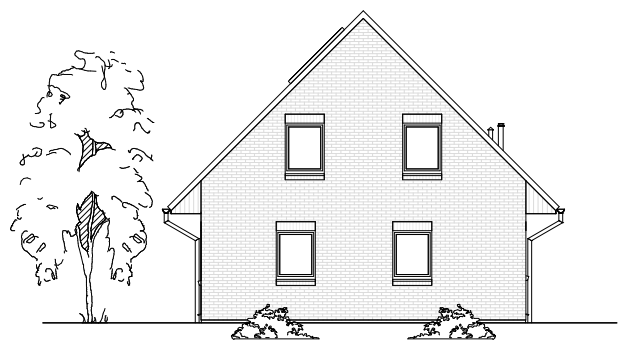

www.team-massivhaus.de

Die Zeichnungen enthalten Sonderausstattungen!

Maßstab 1 : 100

Maßstab 1 : 200

Maßstab 1 : 200

1.1.5

DACHGESCHOSS

43,27 m²