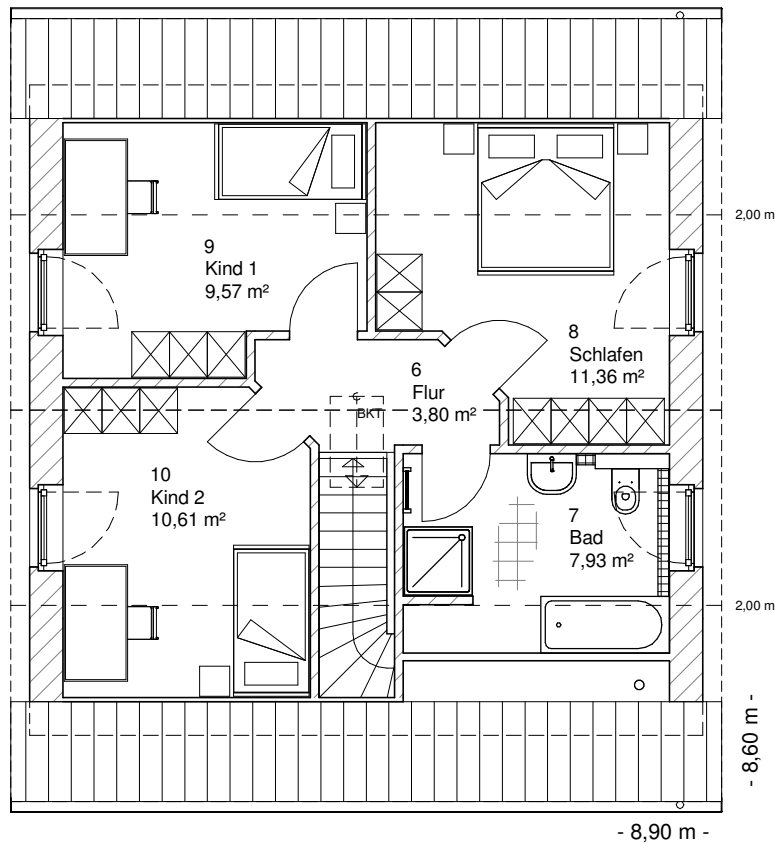

www.team-massivhaus.de

Die Zeichnungen enthalten Sonderausstattungen!

Maßstab 1 : 100

Maßstab 1 : 200

Maßstab 1 : 200

1.1.5

DACHGESCHOSS

43,27 m²

Gesamt

101,48 m²

**TEAM
MASSIVHAUS**

Ihr Schlüssel zum Traumhaus

Team Massivhaus GmbH

Hollerstraße 128 Tel.: 04331/33110-0

24782 Büdelsdorf Fax: 04331/33110-9

www.team-massivhaus.de

Die Zeichnungen enthalten Sonderausstattungen!

Maßstab 1 : 100

Maßstab 1 : 200

Maßstab 1 : 200