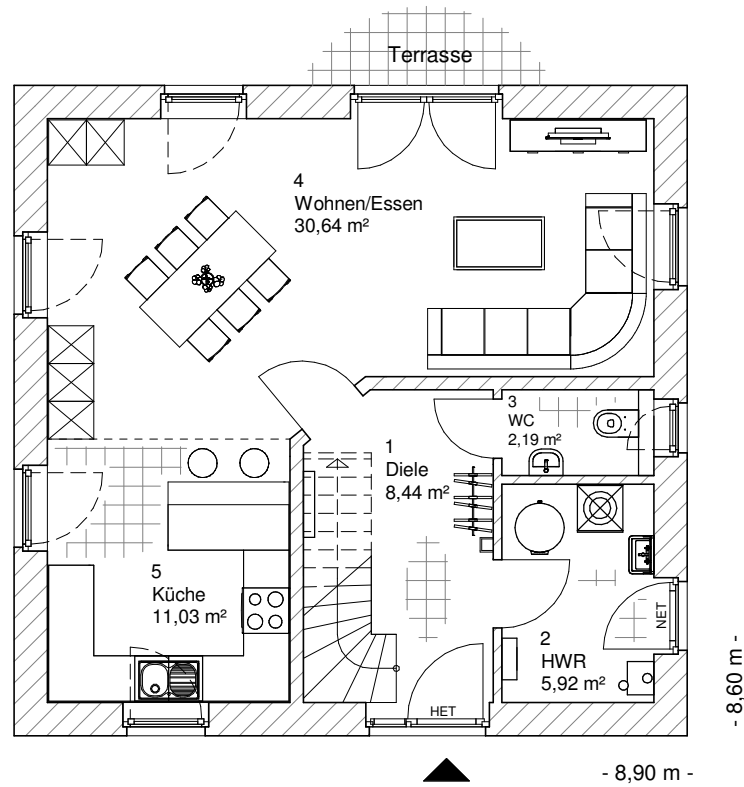

1.1.5

ERDGESCHOSS

58,21 m²

**TEAM
MASSIVHAUS**

Ihr Schlüssel zum Traumhaus

Team Massivhaus GmbH

Hollerstraße 128 Tel.: 04331/33110-0

24782 Büdelsdorf Fax: 04331/33110-9

www.team-massivhaus.de

Die Zeichnungen enthalten Sonderausstattungen!

Maßstab 1 : 100

Maßstab 1 : 200

Maßstab 1 : 200

1.1.5

DACHGESCHOSS

43,27 m²

Die Zeichnungen enthalten Sonderausstattungen!

Maßstab 1 : 100

Maßstab 1 : 200

Maßstab 1 : 200