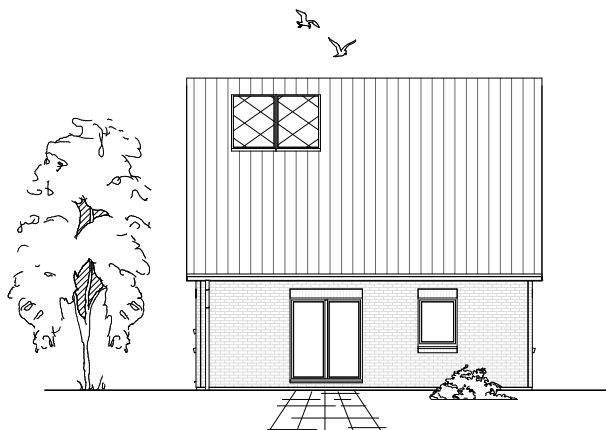

www.team-massivhaus.de

Die Zeichnungen enthalten Sonderausstattungen!

Maßstab 1 : 100

Maßstab 1 : 200

Maßstab 1 : 200

1.1.5

DACHGESCHOSS

43,27 m²

Gesamt

101,48 m²

**TEAM
MASSIVHAUS**

Ihr Schlüssel zum Traumhaus

Team Massivhaus GmbH

Hollerstraße 128 Tel.: 04331/33110-0

24782 Büdelsdorf Fax: 04331/33110-9

www.team-massivhaus.de

Die Zeichnungen enthalten Sonderausstattungen!

Maßstab 1 : 100

Maßstab 1 : 200

Maßstab 1 : 200