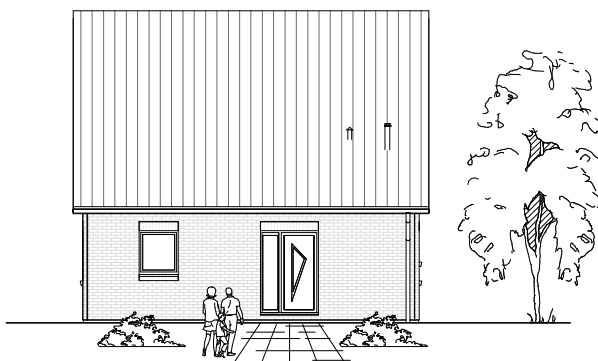

1.1.5

ERDGESCHOSS

58,21 m²

**TEAM
MASSIVHAUS**

Ihr Schlüssel zum Traumhaus

Team Massivhaus GmbH

Hollerstraße 128 Tel.: 04331/33110-0

24782 Büdelsdorf Fax: 04331/33110-9

www.team-massivhaus.de

Die Zeichnungen enthalten Sonderausstattungen!

Maßstab 1 : 100

Maßstab 1 : 200

Maßstab 1 : 200

1.1.5

DACHGESCHOSS

43,27 m²