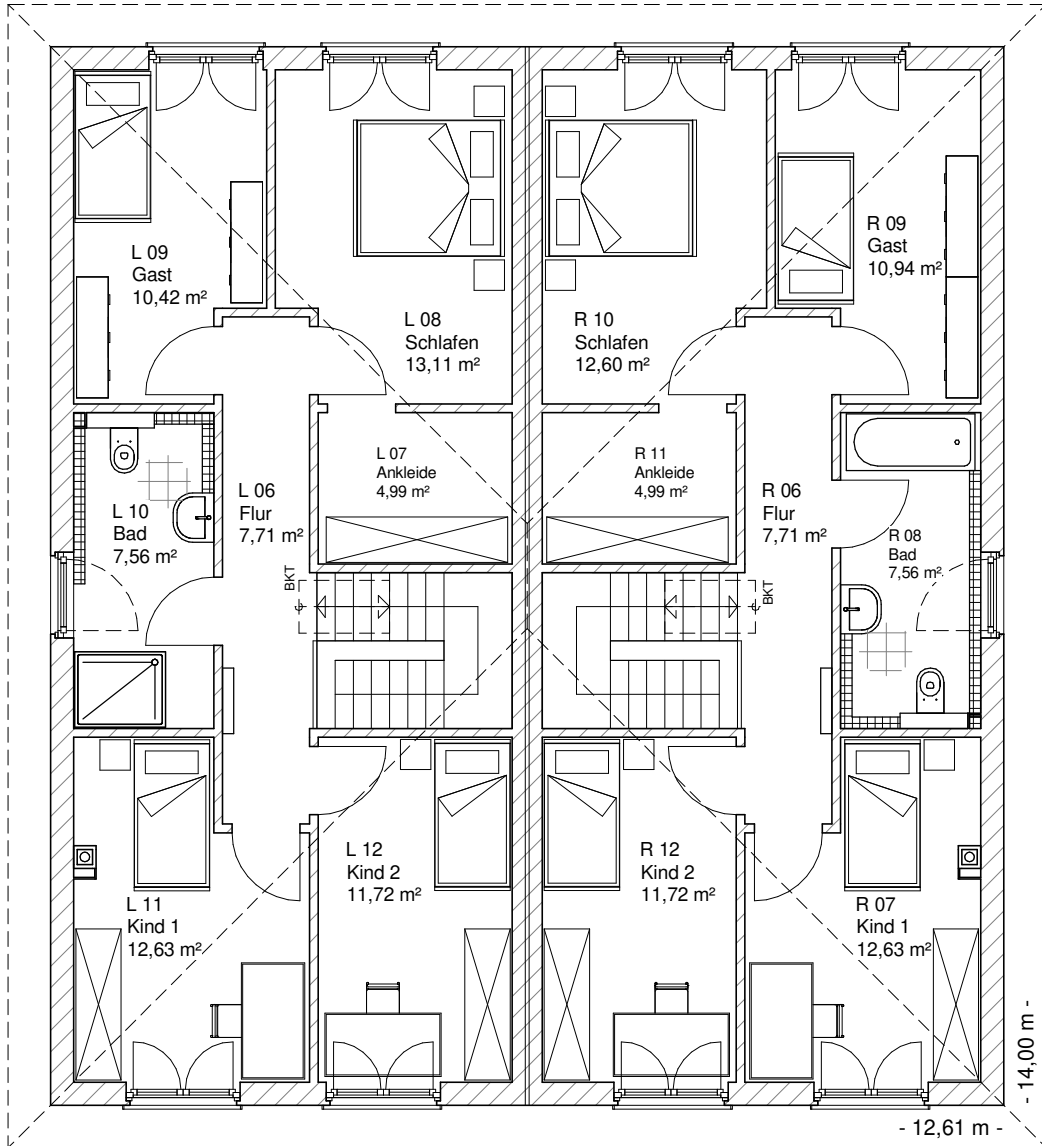

7.5.6

**OBERGESCHOSS
DHH-links**

68,15 m²

**Gesamt
DHH-links**

140,03 m²

**OBERGESCHOSS
DHH-rechts**

68,15 m²

**Gesamt
DHH-rechts**

139,90 m²

**TEAM
MASSIVHAUS**

Ihr Schlüssel zum Traumhaus

Team Massivhaus GmbH

Hollerstraße 128 Tel.: 04331/33110-0

24782 Büdelsdorf Fax: 04331/33110-9

www.team-massivhaus.de

Die Zeichnungen enthalten Sonderausstattungen!

Maßstab 1 : 100