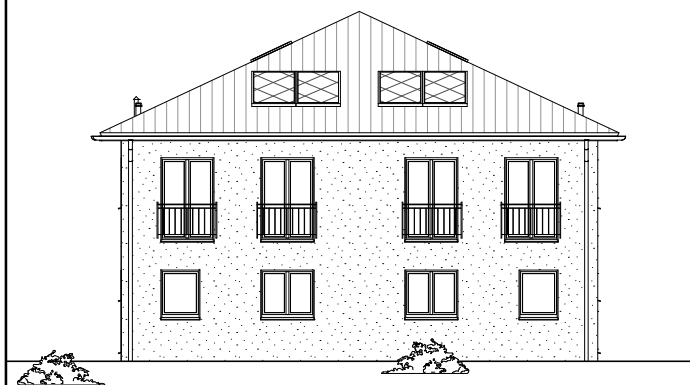

7.5.6

**ERDGESCHOSS  
DHH-rechts**  
71,75 m<sup>2</sup>

**ERDGGESCHOSS  
DHH-links**  
71,88 m<sup>2</sup>

**TEAM  
MASSIVHAUS**

Ihr Schlüssel zum Traumhaus

**Team Massivhaus GmbH**  
Hollerstraße 128 Tel.: 04331/33110-0  
24782 Büdelsdorf Fax: 04331/33110-9  
[www.team-massivhaus.de](http://www.team-massivhaus.de)

Die Zeichnungen enthalten Sonderausstattungen!

Maßstab 1 : 100

Maßstab 1 : 200

Maßstab 1 : 200

7.5.6

**OBERGESCHOSS  
DHH-links**

68,15 m<sup>2</sup>

**Gesamt  
DHH-links**

140,03 m<sup>2</sup>

**OBERGESCHOSS  
DHH-rechts**

68,15 m<sup>2</sup>

**Gesamt  
DHH-rechts**

139,90 m<sup>2</sup>

**TEAM  
MASSIVHAUS**

Ihr Schlüssel zum Traumhaus

**Team Massivhaus GmbH**