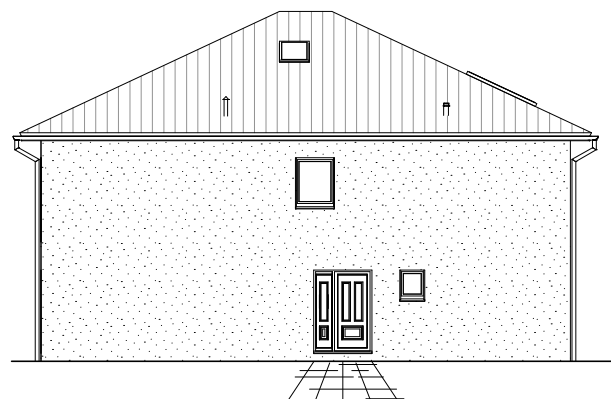

7.5.6

**ERDGESCHOSS  
DHH-rechts**  
71,75 m<sup>2</sup>

**ERDGGESCHOSS  
DHH-links**  
71,88 m<sup>2</sup>

**TEAM  
MASSIVHAUS**

Ihr Schlüssel zum Traumhaus

**Team Massivhaus GmbH**  
Hollerstraße 128 Tel.: 04331/33110-0  
24782 Büdelsdorf Fax: 04331/33110-9  
[www.team-massivhaus.de](http://www.team-massivhaus.de)

Die Zeichnungen enthalten Sonderausstattungen!

Maßstab 1 : 100

Maßstab 1 : 200

Maßstab 1 : 200

7.5.6

**OBERGESCHOSS  
DHH-links**

68,15 m<sup>2</sup>

**Gesamt  
DHH-links**

140,03 m<sup>2</sup>

**OBERGESCHOSS  
DHH-rechts**

68,15 m<sup>2</sup>

**Gesamt  
DHH-rechts**

139,90 m<sup>2</sup>

**TEAM  
MASSIVHAUS**

Ihr Schlüssel zum Traumhaus

**Team Massivhaus GmbH**

Maßstab 1 : 200