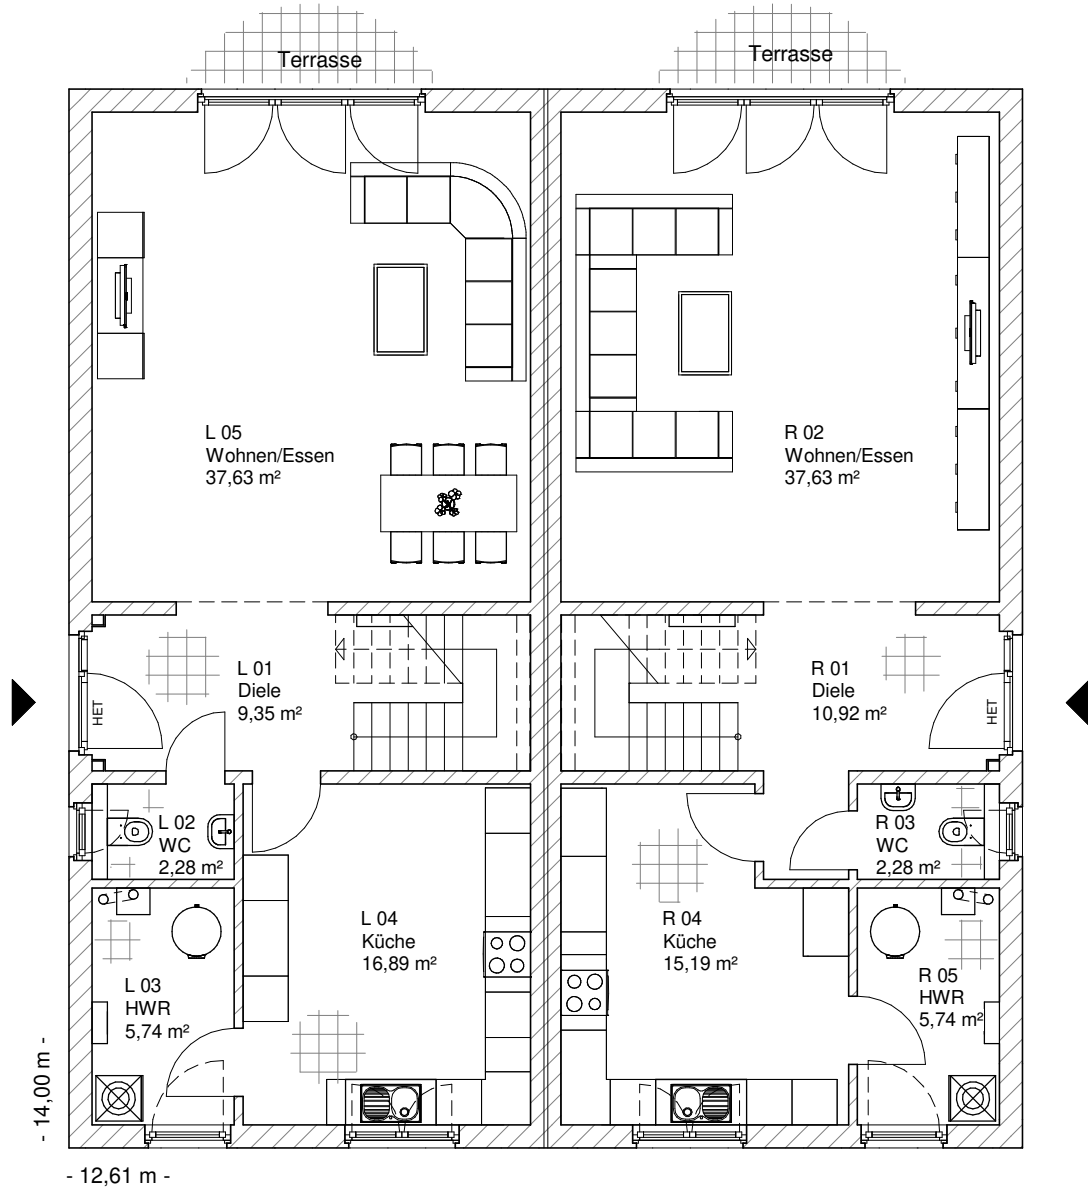

7.5.6

**ERDGESCHOSS  
DHH-rechts**  
71,75 m<sup>2</sup>

**ERDGGESCHOSS  
DHH-links**  
71,88 m<sup>2</sup>

**TEAM  
MASSIVHAUS**

Ihr Schlüssel zum Traumhaus

**Team Massivhaus GmbH**  
Hollerstraße 128 Tel.: 04331/33110-0  
24782 Büdelsdorf Fax: 04331/33110-9  
[www.team-massivhaus.de](http://www.team-massivhaus.de)

Die Zeichnungen enthalten Sonderausstattungen!

Maßstab 1 : 100

Maßstab 1 : 200

Maßstab 1 : 200

7.5.6

**OBERGESCHOSS  
DHH-links**

68,15 m<sup>2</sup>

**Gesamt  
DHH-links**

140,03 m<sup>2</sup>

**OBERGESCHOSS  
DHH-rechts**

68,15 m<sup>2</sup>

**Gesamt  
DHH-rechts**

139,90 m<sup>2</sup>

**TEAM  
MASSIVHAUS**

Ihr Schlüssel zum Traumhaus

**Team Massivhaus GmbH**

Maßstab 1 : 200