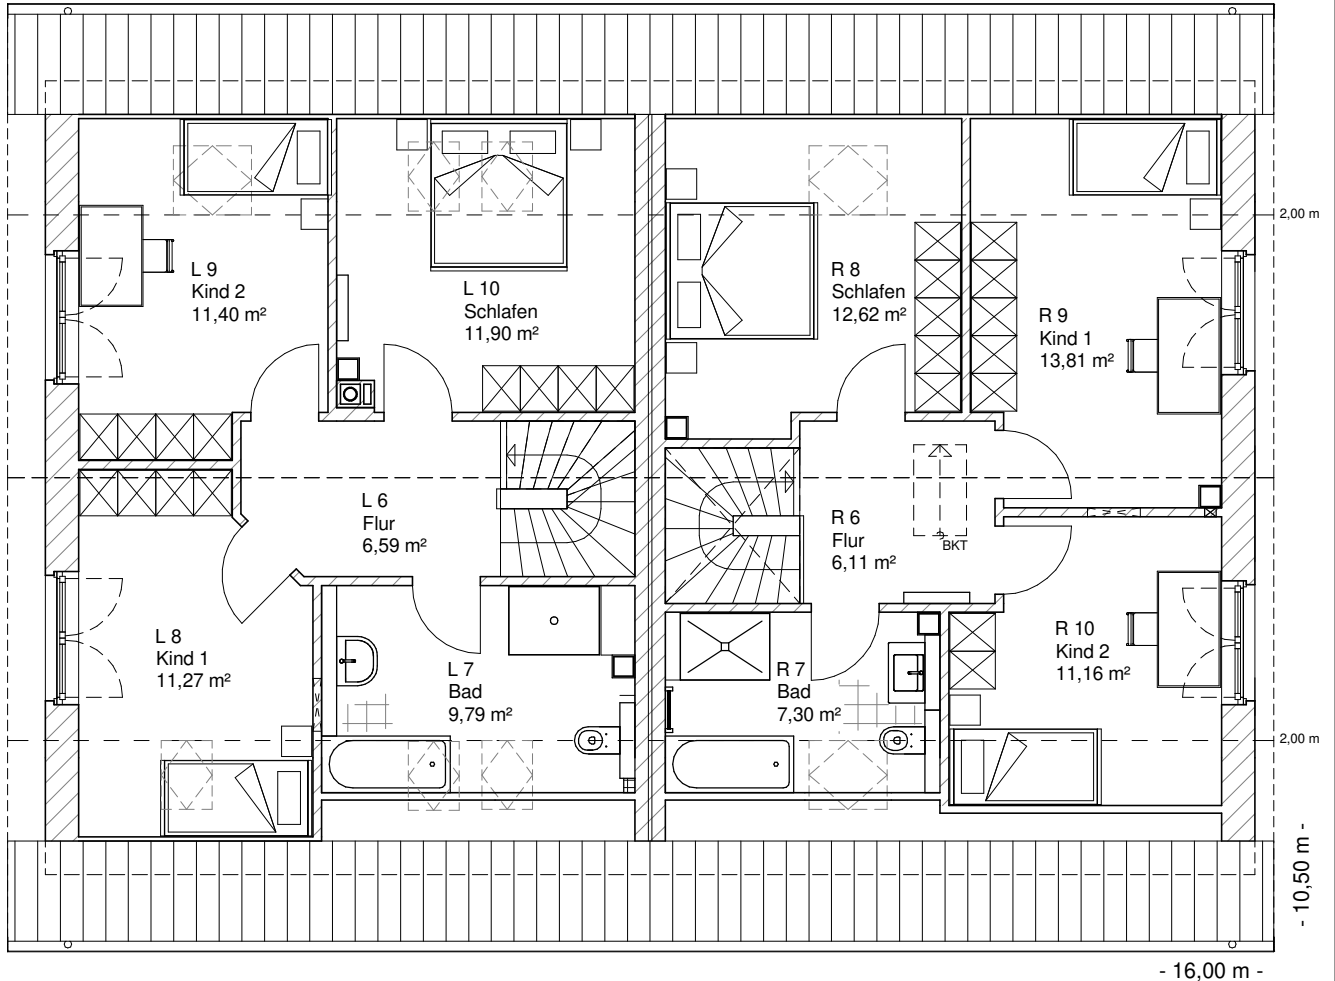

7.3.5

**DACHGESCHOSS
DHH-links**

50,96 m²

**Gesamt
DHH-links**

117,74 m²

**DACHGESCHOSS
DHH-rechts**

51,00 m²

**Gesamt
DHH-rechts**

117,08 m²

**TEAM
MASSIVHAUS**

Ihr Schlüssel zum Traumhaus

Team Massivhaus GmbH

Hollerstraße 128 Tel.: 04331/33110-0

24782 Büdelsdorf Fax: 04331/33110-9

www.team-massivhaus.de

Die Zeichnungen enthalten Sonderausstattungen!