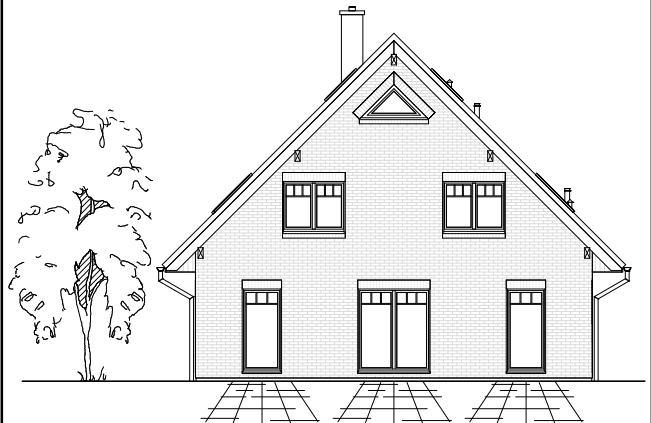

7.3.5

**ERDGESCHOSS
DHH-links**
66,78 m²

**ERDGESCHOSS
DHH-rechts**
66,08 m²

**TEAM
MASSIVHAUS**

Ihr Schlüssel zum Traumhaus

Team Massivhaus GmbH
Hollerstraße 128 Tel.: 04331/33110-0
24782 Büdelsdorf Fax: 04331/33110-9
www.team-massivhaus.de

Die Zeichnungen enthalten Sonderausstattungen!

Maßstab 1 : 100

Maßstab 1 : 200

Maßstab 1 : 200

7.3.5

**DACHGESCHOSS
DHH-links**

50,96 m²

**Gesamt
DHH-links**

117,74 m²

**DACHGESCHOSS
DHH-rechts**

51,00 m²

**Gesamt
DHH-rechts**

117,08 m²

**TEAM
MASSIVHAUS**

Ihr Schlüssel zum Traumhaus

Team Massivhaus GmbH