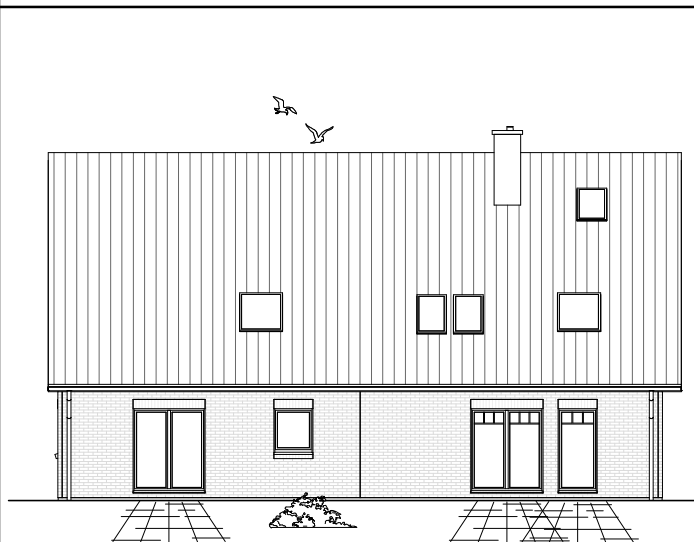

Maßstab 1 : 100