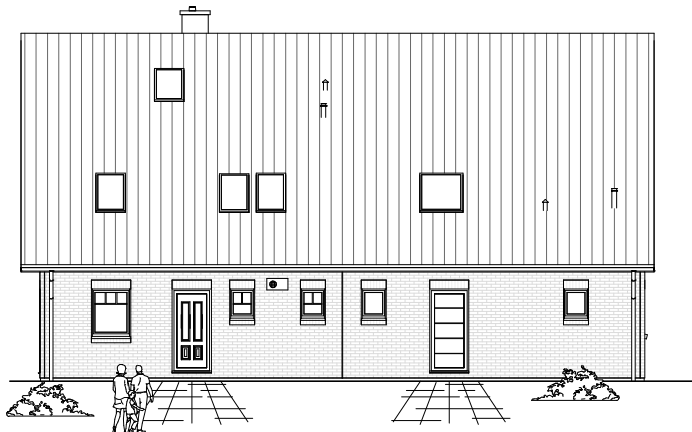

7.3.5

**ERDGESCHOSS
DHH-links**
66,78 m²

**ERDGESCHOSS
DHH-rechts**
66,08 m²

**TEAM
MASSIVHAUS**

Ihr Schlüssel zum Traumhaus

Team Massivhaus GmbH
Hollerstraße 128 Tel.: 04331/33110-0
24782 Büdelsdorf Fax: 04331/33110-9
www.team-massivhaus.de

Die Zeichnungen enthalten Sonderausstattungen!

Maßstab 1 : 100

Maßstab 1 : 200

Maßstab 1 : 200

7.3.5

**DACHGESCHOSS
DHH-links**

50,96 m²

**Gesamt
DHH-links**

117,74 m²

**DACHGESCHOSS
DHH-rechts**

51,00 m²

**Gesamt
DHH-rechts**

117,08 m²

**TEAM
MASSIVHAUS**

Ihr Schlüssel zum Traumhaus

Team Massivhaus GmbH