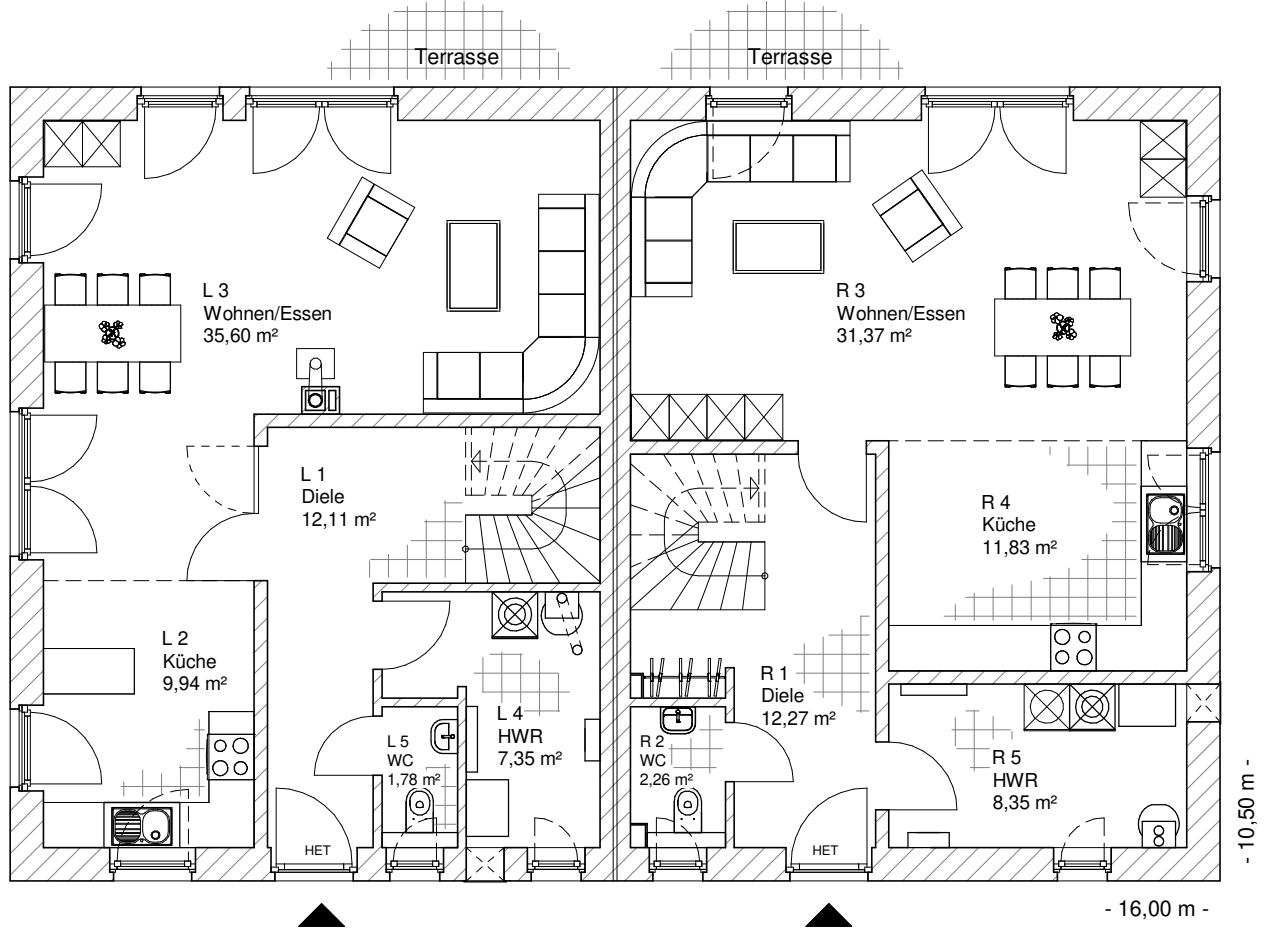

7.3.5

**ERDGESCHOSS
DHH-links**
66,78 m²

**ERDGESCHOSS
DHH-rechts**
66,08 m²

**TEAM
MASSIVHAUS**

Ihr Schlüssel zum Traumhaus

Team Massivhaus GmbH
Hollerstraße 128 Tel.: 04331/33110-0
24782 Büdelsdorf Fax: 04331/33110-9
www.team-massivhaus.de

Die Zeichnungen enthalten Sonderausstattungen!

Maßstab 1 : 100

Maßstab 1 : 200

Maßstab 1 : 200

7.3.5

**DACHGESCHOSS
DHH-links**

50,96 m²

**Gesamt
DHH-links**

117,74 m²

**DACHGESCHOSS
DHH-rechts**

51,00 m²

**Gesamt
DHH-rechts**

117,08 m²

**TEAM
MASSIVHAUS**

Ihr Schlüssel zum Traumhaus

Team Massivhaus GmbH