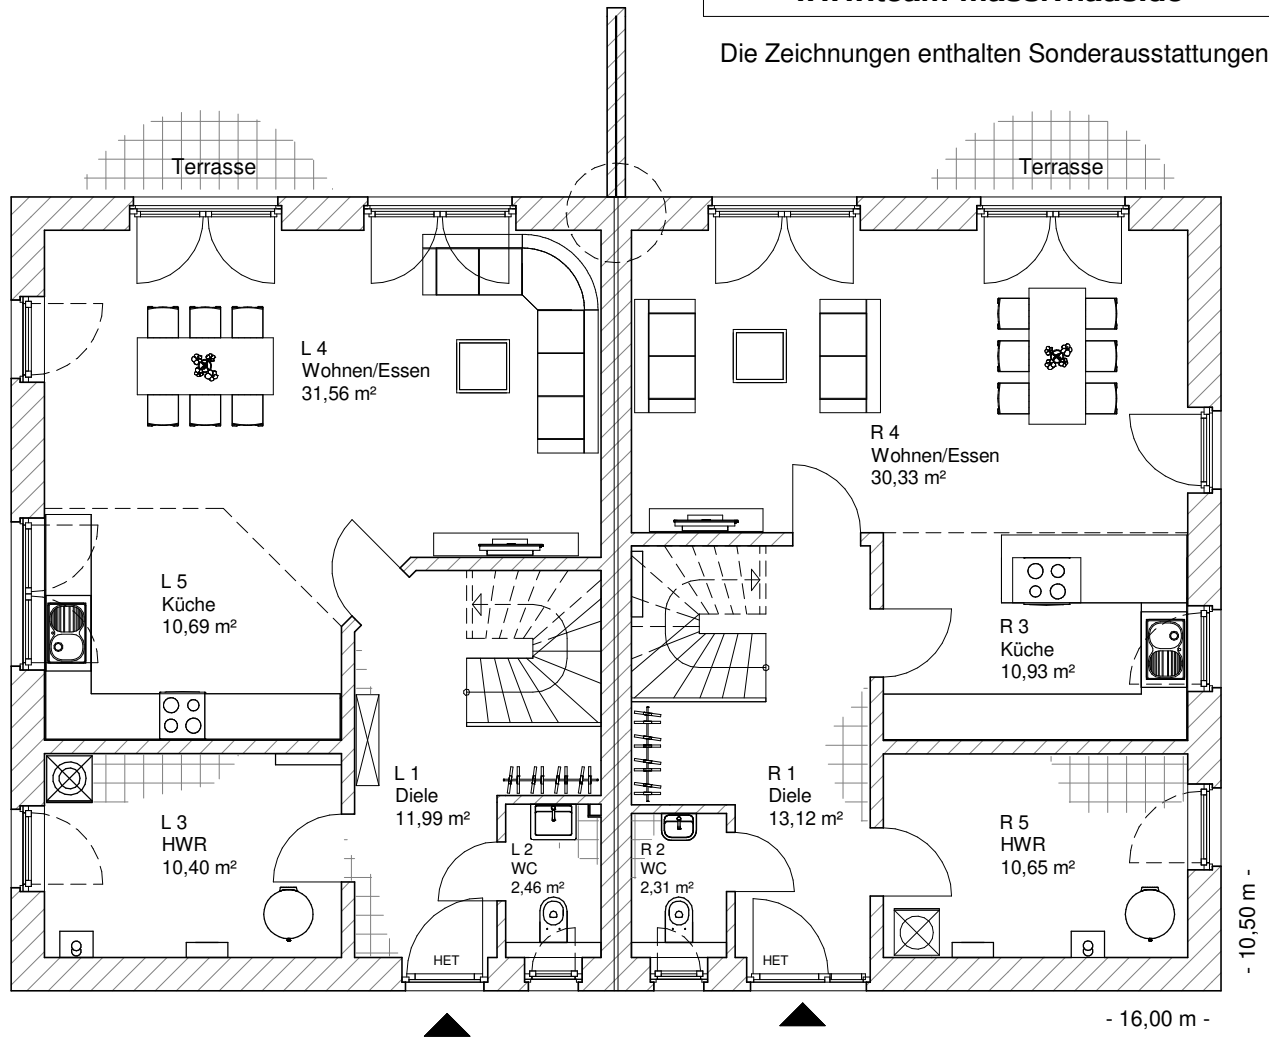

7.3.4

**ERDGESCHOSS
DHH-links**

67,10 m²

**ERDGESCHOSS
DHH-rechts**

67,32 m²

**TEAM
MASSIVHAUS**

Ihr Schlüssel zum Traumhaus

Team Massivhaus GmbH

Hollerstraße 128 Tel.: 04331/33110-0

24782 Büdelsdorf Fax: 04331/33110-9

www.team-massivhaus.de

Die Zeichnungen enthalten Sonderausstattungen!

Maßstab 1 : 100

Maßstab 1 : 200

Maßstab 1 : 200

7.3.4

**DACHGESCHOSS
DHH-links**

52,37 m²

**Gesamt
DHH-links**

119,47 m²

**DACHGESCHOSS
DHH-rechts**

54,89 m²

**Gesamt
DHH-rechts**

122,21 m²

Maßstab 1 : 100

Maßstab 1 : 200

Maßstab 1 : 200