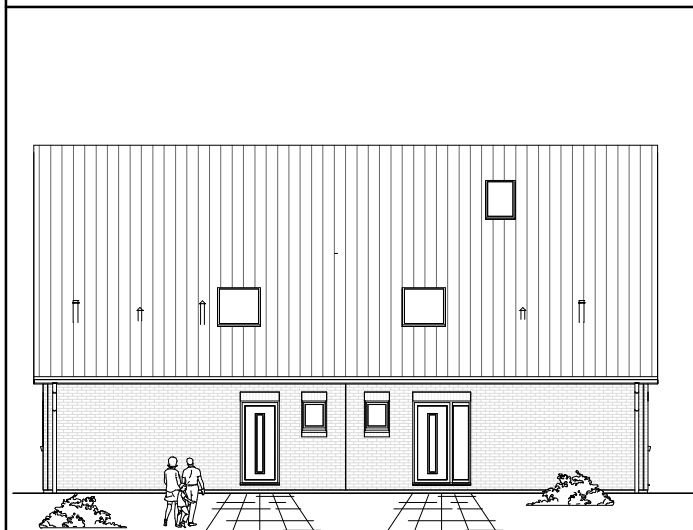

7.3.4

**ERDGESCHOSS
DHH-links**

67,10 m²

**ERDGESCHOSS
DHH-rechts**

67,32 m²

**TEAM
MASSIVHAUS**

Ihr Schlüssel zum Traumhaus

Team Massivhaus GmbH

Hollerstraße 128 Tel.: 04331/33110-0

24782 Büdelsdorf Fax: 04331/33110-9

www.team-massivhaus.de

Die Zeichnungen enthalten Sonderausstattungen!

Maßstab 1 : 100

Maßstab 1 : 200

Maßstab 1 : 200

7.3.4

**DACHGESCHOSS
DHH-links**

52,37 m²

**Gesamt
DHH-links**

119,47 m²

**DACHGESCHOSS
DHH-rechts**

54,89 m²

**Gesamt
DHH-rechts**

122,21 m²