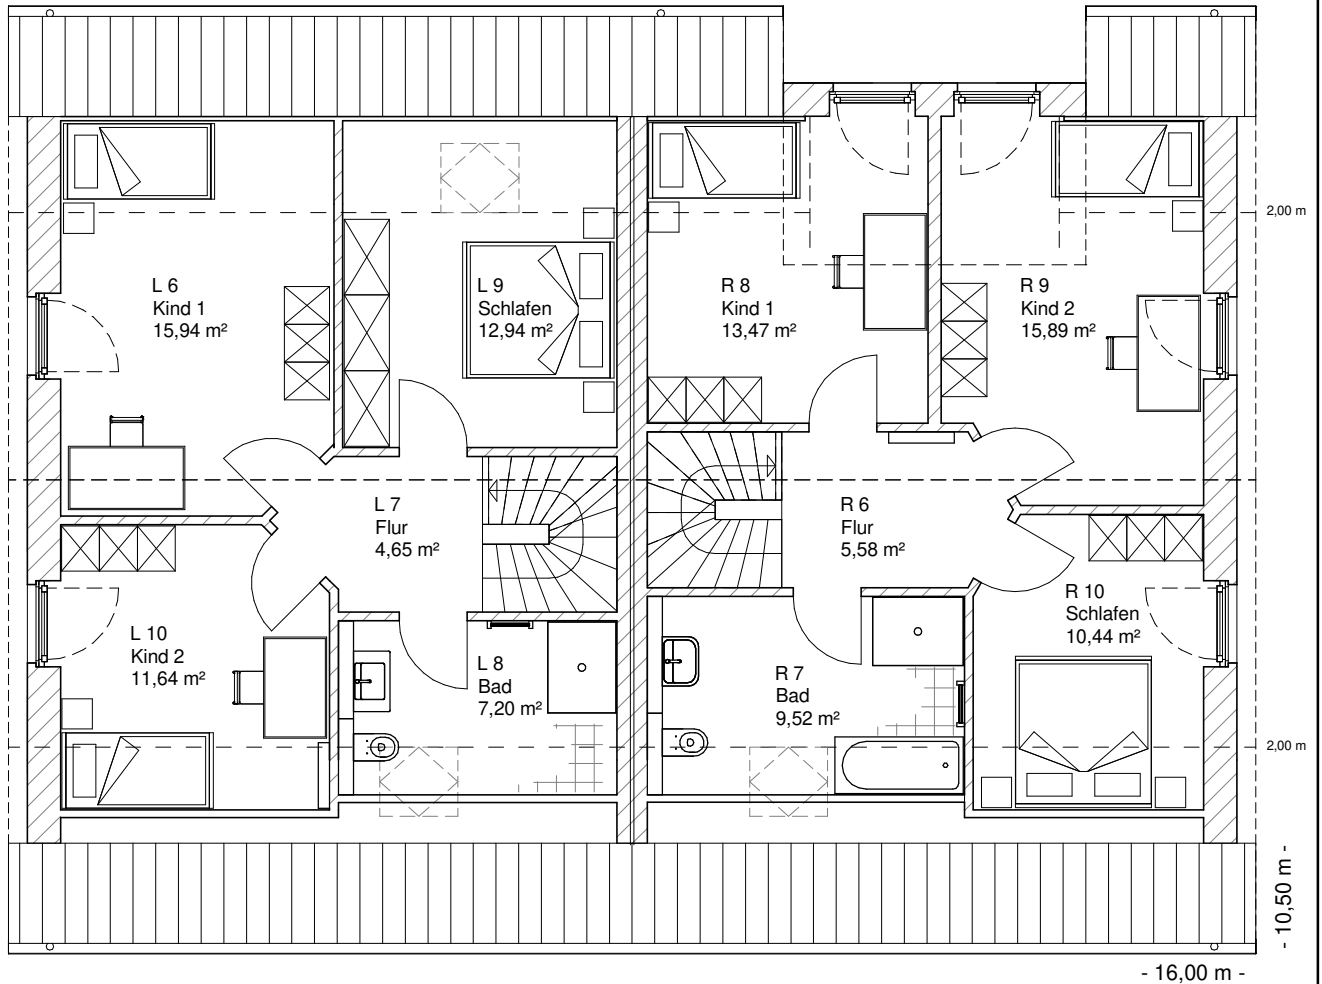

7.3.4

**ERDGESCHOSS
DHH-links**

67,10 m²

**ERDGESCHOSS
DHH-rechts**

67,32 m²

**TEAM
MASSIVHAUS**

Ihr Schlüssel zum Traumhaus

Team Massivhaus GmbH

**DACHGESCHOSS
DHH-links**

52,37 m²

**Gesamt
DHH-links**

119,47 m²

**DACHGESCHOSS
DHH-rechts**

54,89 m²

**Gesamt
DHH-rechts**

122,21 m²

Maßstab 1 : 100

Maßstab 1 : 200

Maßstab 1 : 200