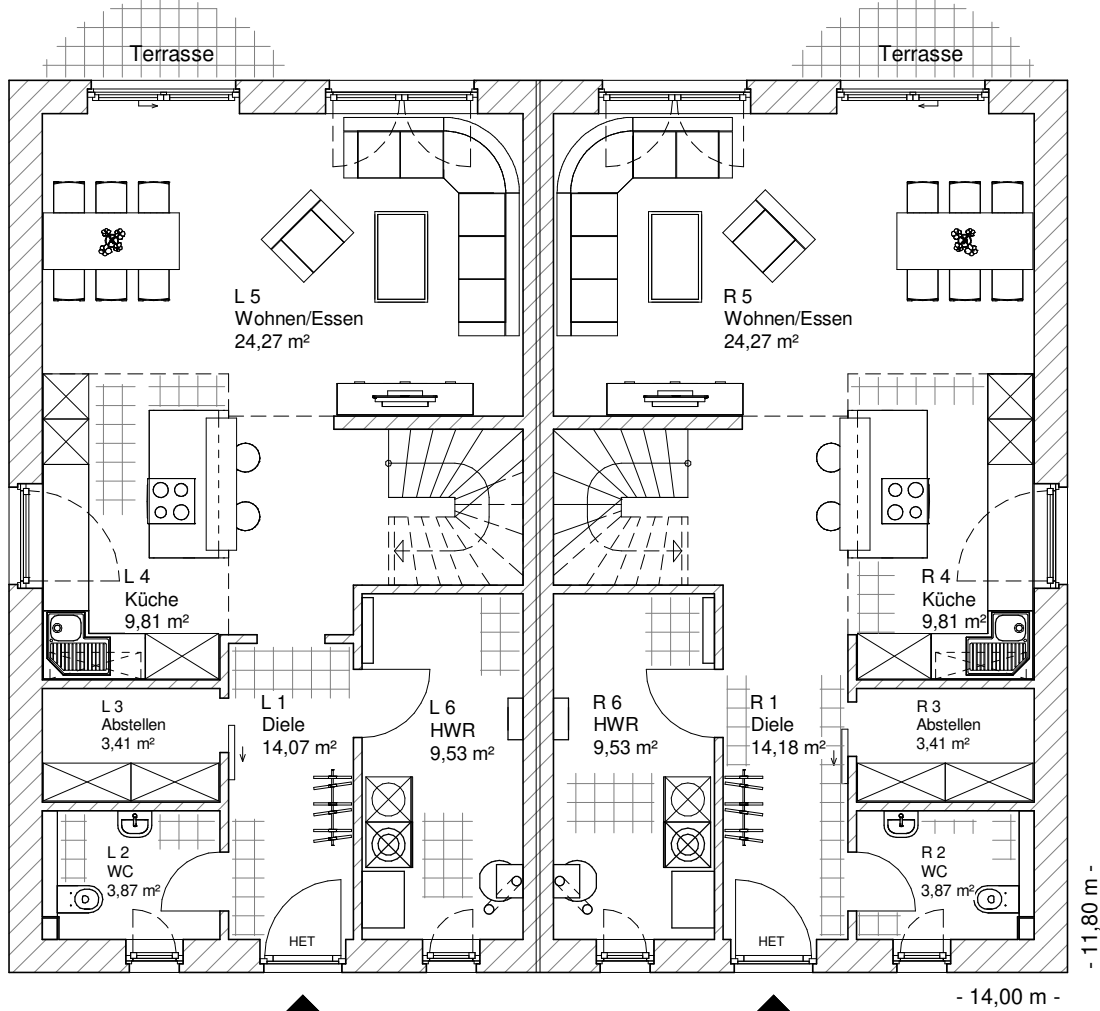

7.3.3

**ERDGESCHOSS
DHH-links**
64,97 m²

**ERDGESCHOSS
DHH-rechts**
65,08 m²

**TEAM
MASSIVHAUS**

Ihr Schlüssel zum Traumhaus

Team Massivhaus GmbH
Hollerstraße 128 Tel.: 04331/33110-0
24782 Büdelsdorf Fax: 04331/33110-9
www.team-massivhaus.de

Die Zeichnungen enthalten Sonderausstattungen!

Maßstab 1 : 100

Maßstab 1 : 200

Maßstab 1 : 200

7.3.3

**DACHGESCHOSS
DHH-links**

50,89 m²

**Gesamt
DHH-links**

115,86 m²

**DACHGESCHOSS
DHH-rechts**

51,42 m²

**Gesamt
DHH-rechts**

116,50 m²

**TEAM
MASSIVHAUS**

Ihr Schlüssel zum Traumhaus

Team Massivhaus GmbH