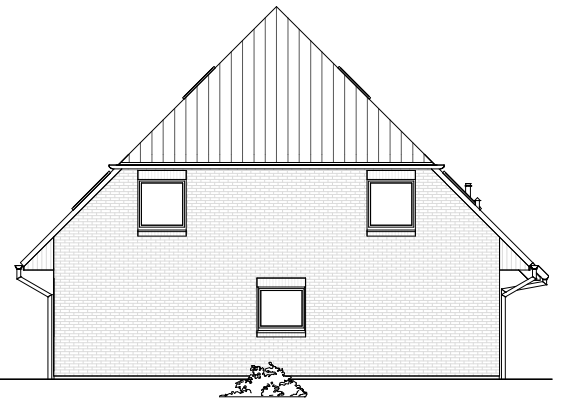

7.3.3

**ERDGESCHOSS
DHH-links**
64,97 m²

**ERDGESCHOSS
DHH-rechts**
65,08 m²

**TEAM
MASSIVHAUS**

Ihr Schlüssel zum Traumhaus

Team Massivhaus GmbH
Hollerstraße 128 Tel.: 04331/33110-0
24782 Büdelsdorf Fax: 04331/33110-9
www.team-massivhaus.de

Die Zeichnungen enthalten Sonderausstattungen!

Maßstab 1 : 100

Maßstab 1 : 200

Maßstab 1 : 200

7.3.3

**DACHGESCHOSS
DHH-links**

50,89 m²

**Gesamt
DHH-links**

115,86 m²

**DACHGESCHOSS
DHH-rechts**

51,42 m²

**Gesamt
DHH-rechts**

116,50 m²

**TEAM
MASSIVHAUS**

Ihr Schlüssel zum Traumhaus

Team Massivhaus GmbH