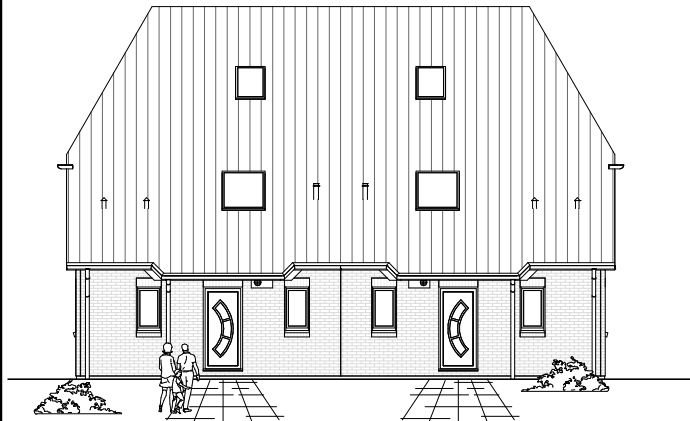

7.3.3

**ERDGESCHOSS
DHH-links**
64,97 m²

**ERDGESCHOSS
DHH-rechts**
65,08 m²

**TEAM
MASSIVHAUS**

Ihr Schlüssel zum Traumhaus

Team Massivhaus GmbH
Hollerstraße 128 Tel.: 04331/33110-0
24782 Büdelsdorf Fax: 04331/33110-9
www.team-massivhaus.de

Die Zeichnungen enthalten Sonderausstattungen!

Maßstab 1 : 100

Maßstab 1 : 200

Maßstab 1 : 200

7.3.3

**DACHGESCHOSS
DHH-links**

50,89 m²

**Gesamt
DHH-links**

115,86 m²

**DACHGESCHOSS
DHH-rechts**

51,42 m²

**Gesamt
DHH-rechts**

116,50 m²

**TEAM
MASSIVHAUS**

Ihr Schlüssel zum Traumhaus

Team Massivhaus GmbH