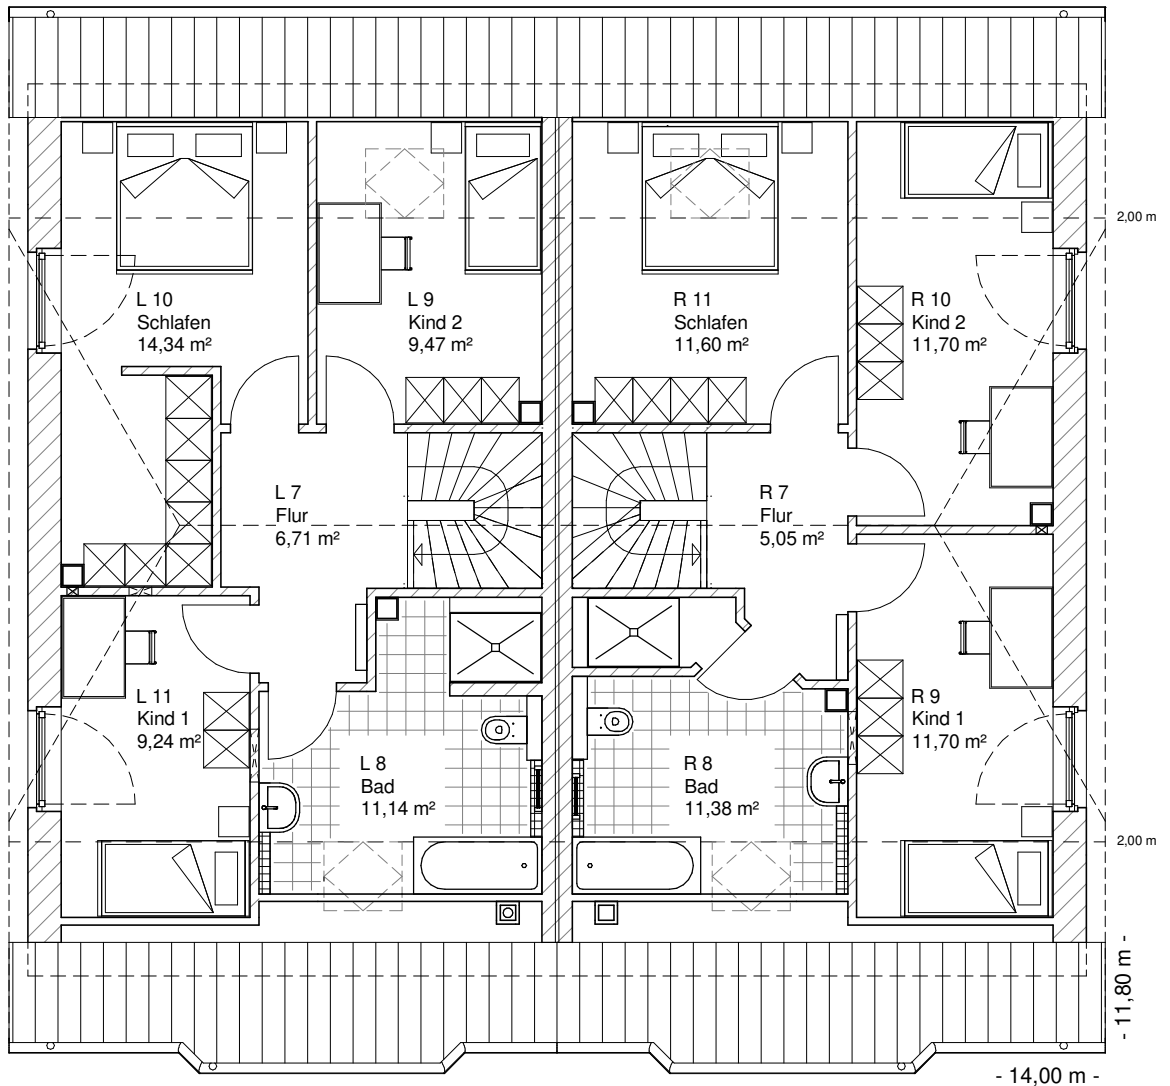

Die Zeichnungen enthalten Sonderausstattungen!

Maßstab 1 : 100

Maßstab 1 : 200

Maßstab 1 : 200

7.3.3

**DACHGESCHOSS
DHH-links**

50,89 m²

**Gesamt
DHH-links**

115,86 m²

**DACHGESCHOSS
DHH-rechts**

51,42 m²

**Gesamt
DHH-rechts**

116,50 m²

**TEAM
MASSIVHAUS**

Ihr Schlüssel zum Traumhaus

Team Massivhaus GmbH

Hollerstraße 128 Tel.: 04331/33110-0

24782 Büdelsdorf Fax: 04331/33110-9

www.team-massivhaus.de

Die Zeichnungen enthalten Sonderausstattungen!

Maßstab 1 : 100

Maßstab 1 : 200

Maßstab 1 : 200