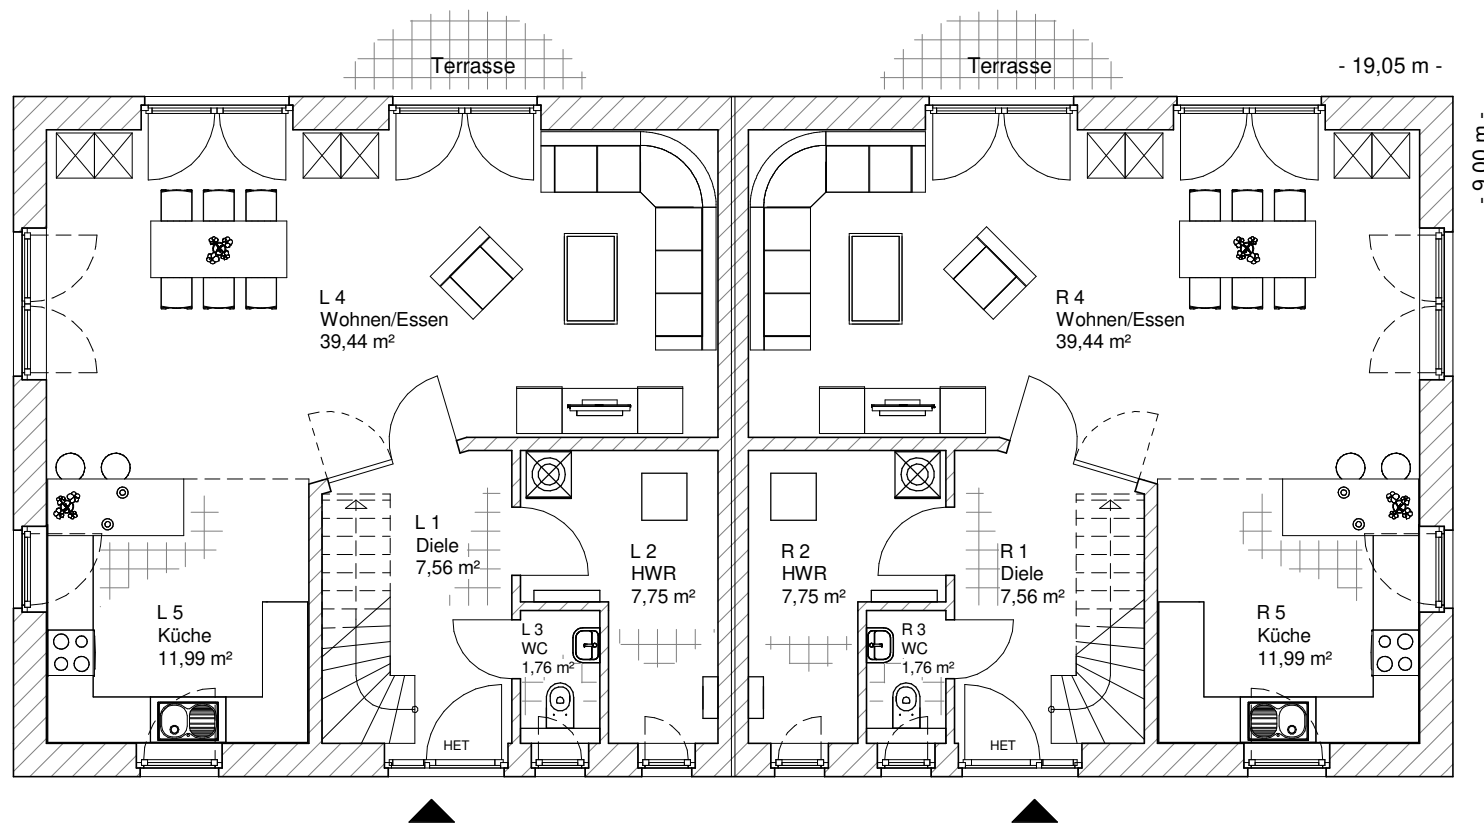

Maßstab 1 : 100

**ERDGESCHOSS  
DHH-links**  
68,51 m<sup>2</sup>

**ERDGESCHOSS  
DHH-rechts**  
68,51 m<sup>2</sup>

7.2.1

Maßstab 1 : 200

Maßstab 1 : 200

**TEAM  
MASSIVHAUS**  
Ihr Schlüssel zum Traumhaus

**DACHGESCHOSS  
DHH-links**

52,34 m<sup>2</sup>

**Gesamt  
DHH-links**

120,85 m<sup>2</sup>

**DACHGESCHOSS  
DHH-rechts**

52,34 m<sup>2</sup>

**Gesamt  
DHH-rechts**

120,85 m<sup>2</sup>