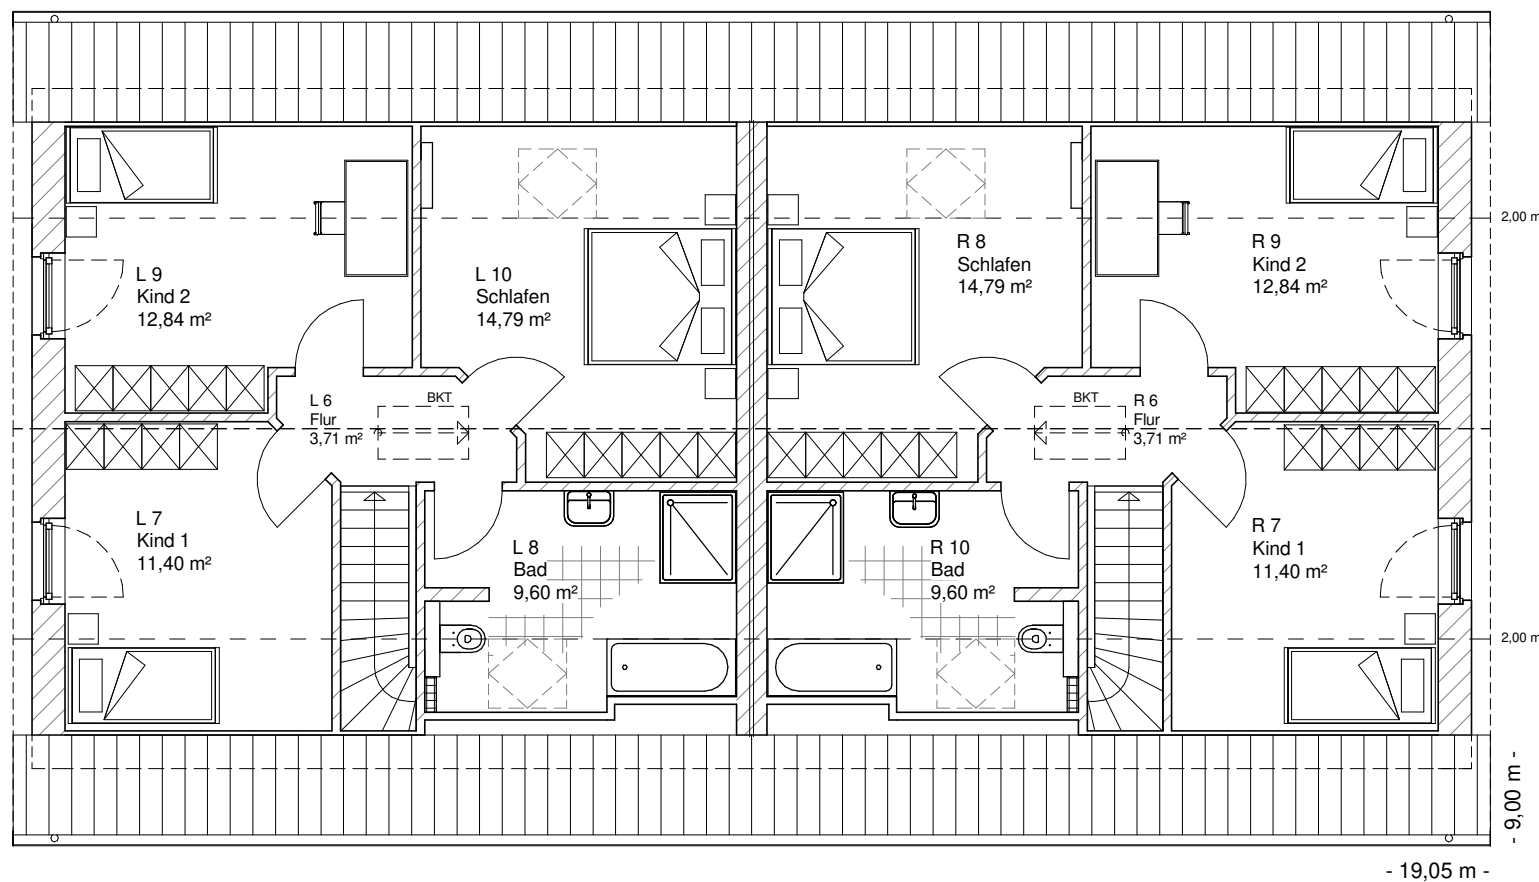

Maßstab 1 : 100

**ERDGESCHOSS  
DHH-links**  
68,51 m<sup>2</sup>

**ERDGESCHOSS  
DHH-rechts**  
68,51 m<sup>2</sup>

7.2.1

Maßstab 1 : 200

Maßstab 1 : 200

**TEAM  
MASSIVHAUS**  
Ihr Schlüssel zum Traumhaus

**DACHGESCHOSS  
DHH-links**

52,34 m<sup>2</sup>

**Gesamt  
DHH-links**

120,85 m<sup>2</sup>

**DACHGESCHOSS  
DHH-rechts**

52,34 m<sup>2</sup>

**Gesamt  
DHH-rechts**

120,85 m<sup>2</sup>