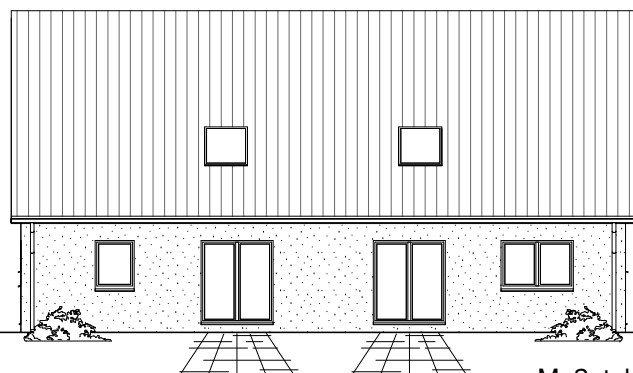

Maßstab 1 : 100

**DACHGESCHOSS
DHH-links**

43,78 m²

**Gesamt
DHH-rechts**

101,09 m²

**DACHGESCHOSS
DHH-rechts**

44,06 m²

**Gesamt
DHH-links**

100,85 m²

7.1.9

Maßstab 1 : 200

Maßstab 1 : 200

Team Massivhaus GmbH

Hollerstraße 128 Tel.: 04331/33110-0

24782 Büdelsdorf Fax: 04331/33110-9

www.team-massivhaus.de