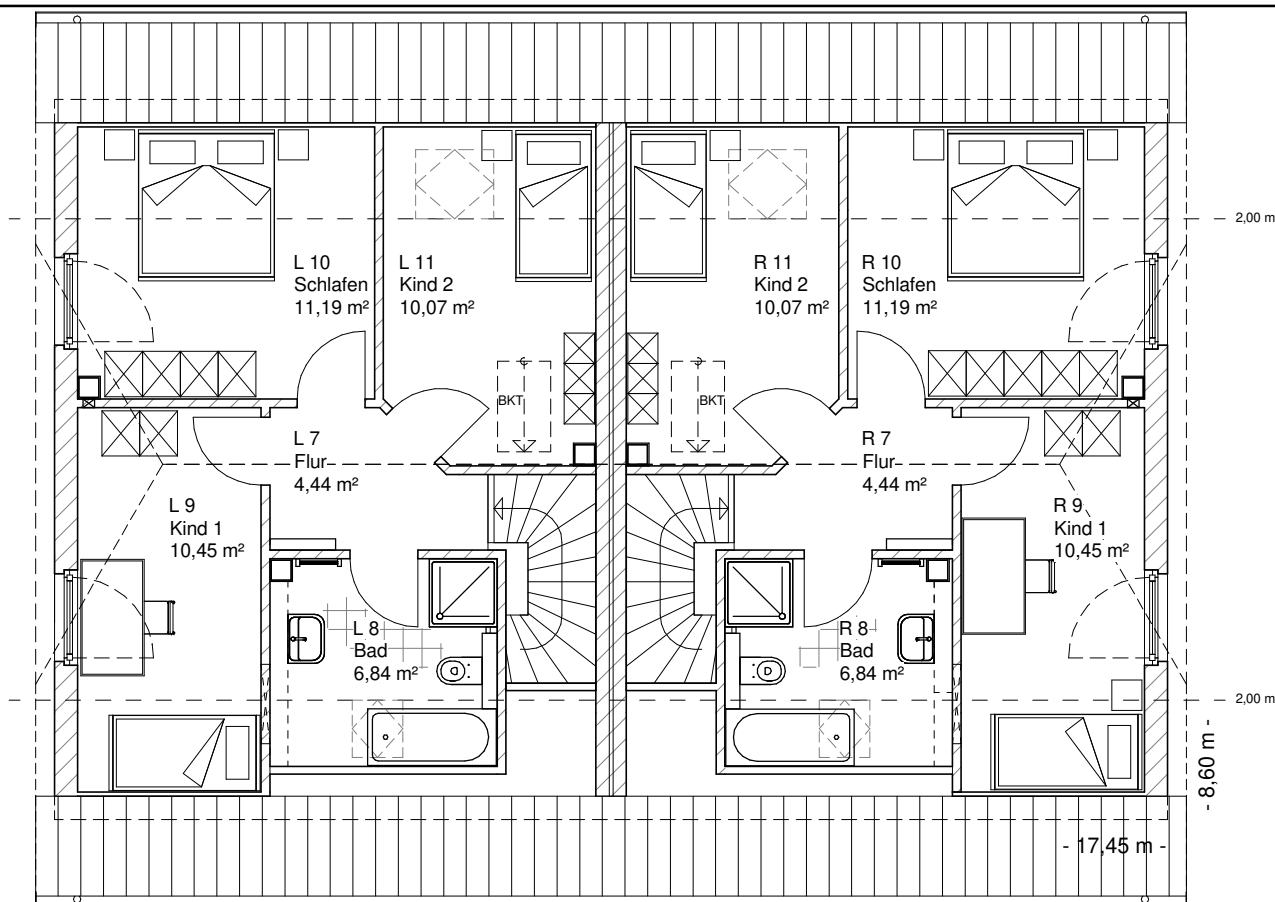

Maßstab 1 : 100

**ERDGESCHOSS  
DHH-links**  
56,65 m²

**ERDGESCHOSS  
DHH-rechts**  
56,65 m²

7.1.8

Maßstab 1 : 200

Maßstab 1 : 200

**Team Massivhaus GmbH**  
Hollerstraße 128 Tel.: 04331/33110-0  
24782 Büdelsdorf Fax: 04331/33110-9  
[www.team-massivhaus.de](http://www.team-massivhaus.de)

Die Zeichnungen enthalten Sonderausstattungen!

Maßstab 1 : 100

**DACHGESCHOSS  
DHH-links**

42,99 m<sup>2</sup>

**Gesamt  
DHH-rechts**

99,64 m<sup>2</sup>

**DACHGESCHOSS  
DHH-rechts**

42,99 m<sup>2</sup>