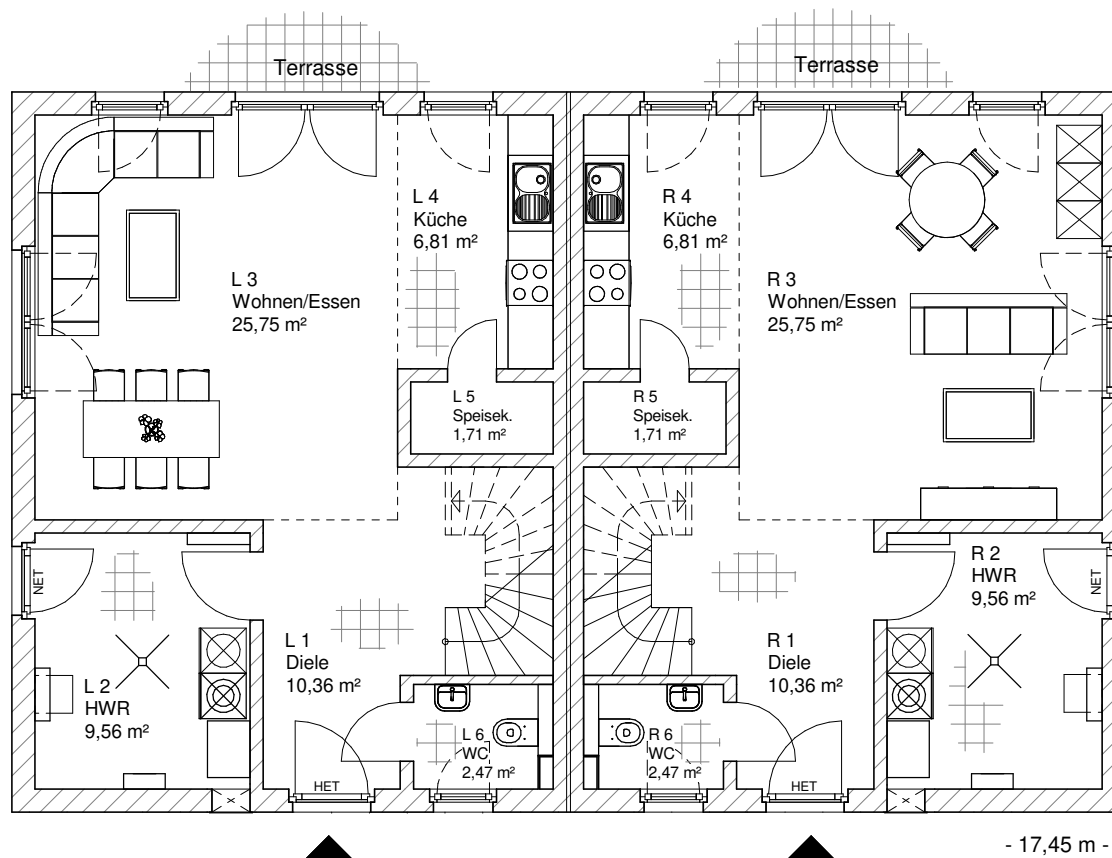

Maßstab 1 : 100

**ERDGESCHOSS  
DHH-links**  
56,65 m²

**ERDGESCHOSS  
DHH-rechts**  
56,65 m²

7.1.8

Maßstab 1 : 200

Maßstab 1 : 200

**Team Massivhaus GmbH**  
Hollerstraße 128 Tel.: 04331/33110-0  
24782 Büdelsdorf Fax: 04331/33110-9  
[www.team-massivhaus.de](http://www.team-massivhaus.de)

Die Zeichnungen enthalten Sonderausstattungen!

Maßstab 1 : 100

**DACHGESCHOSS  
DHH-links**

42,99 m<sup>2</sup>

**Gesamt  
DHH-rechts**

99,64 m<sup>2</sup>

**DACHGESCHOSS  
DHH-rechts**

42,99 m<sup>2</sup>