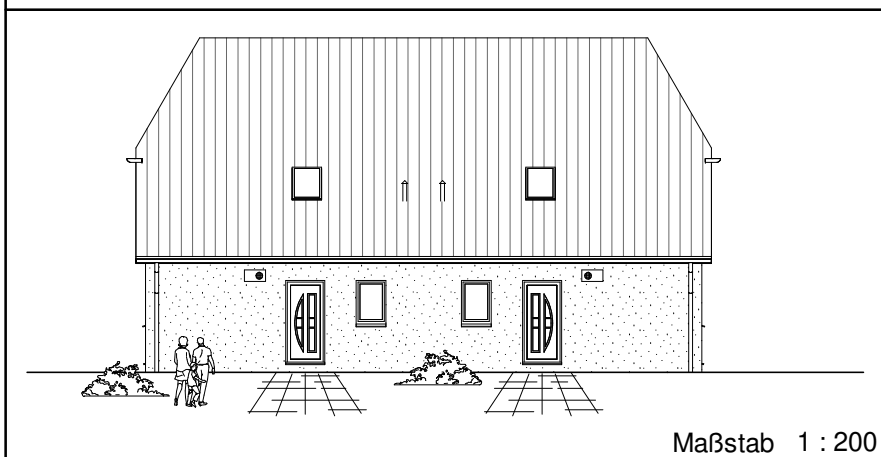

Maßstab 1 : 100

**ERDGESCHOSS  
DHH-links**  
56,65 m²

**ERDGESCHOSS  
DHH-rechts**  
56,65 m²

7.1.8

Maßstab 1 : 200

Maßstab 1 : 200

**Team Massivhaus GmbH**  
Hollerstraße 128 Tel.: 04331/33110-0  
24782 Büdelsdorf Fax: 04331/33110-9  
[www.team-massivhaus.de](http://www.team-massivhaus.de)

Die Zeichnungen enthalten Sonderausstattungen!

Maßstab 1 : 100

**DACHGESCHOSS  
DHH-links**

42,99 m<sup>2</sup>

**Gesamt  
DHH-rechts**

99,64 m<sup>2</sup>

**DACHGESCHOSS  
DHH-rechts**

42,99 m<sup>2</sup>