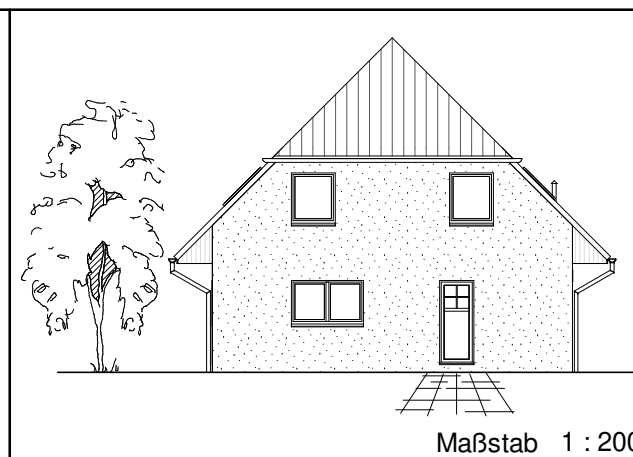

Maßstab 1 : 100

**ERDGESCHOSS  
DHH-links**  
56,65 m²

**ERDGESCHOSS  
DHH-rechts**  
56,65 m²

7.1.8

Maßstab 1 : 200

Maßstab 1 : 200

**Team Massivhaus GmbH**  
Hollerstraße 128 Tel.: 04331/33110-0  
24782 Büdelsdorf Fax: 04331/33110-9  
[www.team-massivhaus.de](http://www.team-massivhaus.de)

Die Zeichnungen enthalten Sonderausstattungen!

Maßstab 1 : 100

**DACHGESCHOSS  
DHH-links**

42,99 m<sup>2</sup>

**Gesamt  
DHH-rechts**

99,64 m<sup>2</sup>

**DACHGESCHOSS  
DHH-rechts**

42,99 m<sup>2</sup>