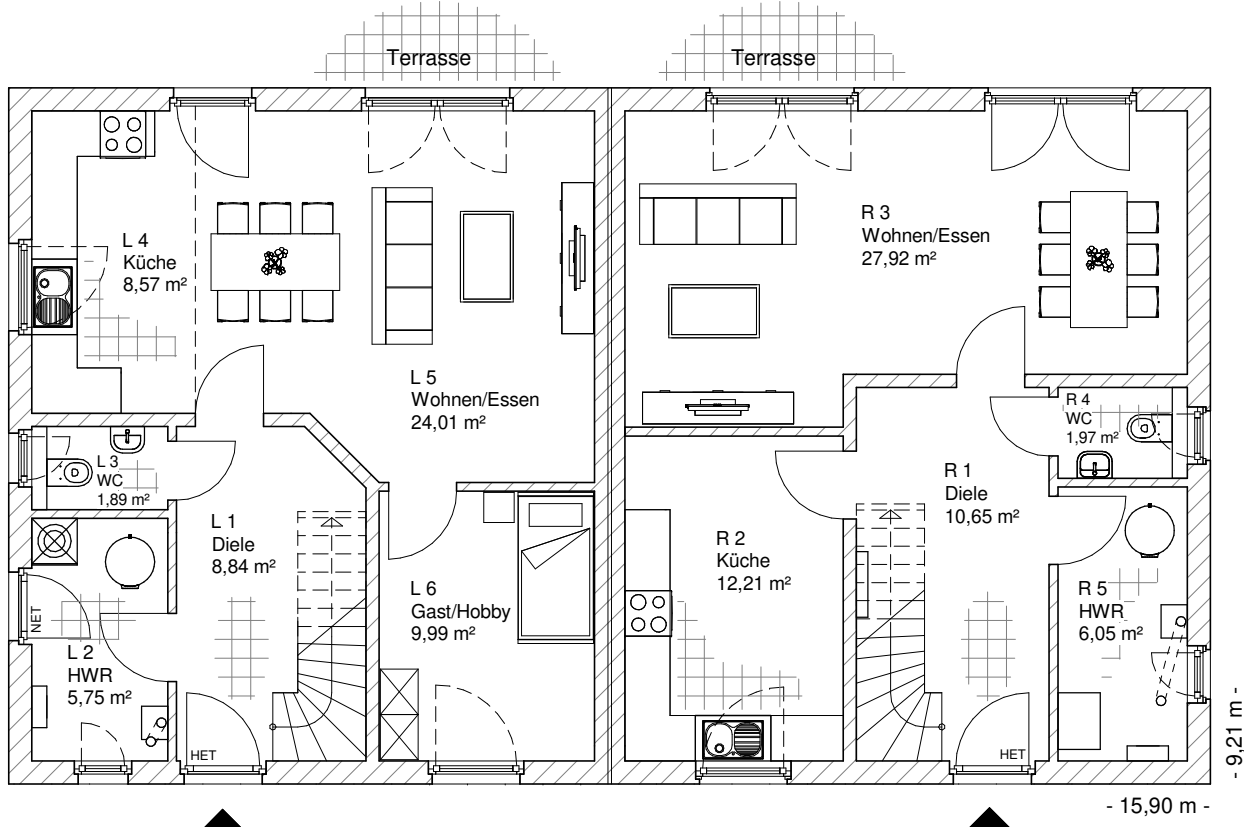

Maßstab 1 : 100

**ERDGESCHOSS
DHH-links**

59,05 m²

**ERDGESCHOSS
DHH-rechts**

58,80 m²

7.1.7

Maßstab 1 : 200

Maßstab 1 : 200

Team Massivhaus GmbH

Hollerstraße 128 Tel.: 04331/33110-0
24782 Büdelsdorf Fax: 04331/33110-9

www.team-massivhaus.de

Die Zeichnungen enthalten Sonderausstattungen!

Maßstab 1 : 100

**DACHGESCHOSS
DHH-links**
43,36 m²
**Gesamt
DHH-links**
102,41 m²

**DACHGESCHOSS
DHH-rechts**
42,33 m²
**Gesamt
DHH-rechts**
101,13 m²

7.1.7

Maßstab 1 : 200

Maßstab 1 : 200

Team Massivhaus GmbH
Hollerstraße 128 Tel.: 04331/33110-0
24782 Büdelsdorf Fax: 04331/33110-9
www.team-massivhaus.de