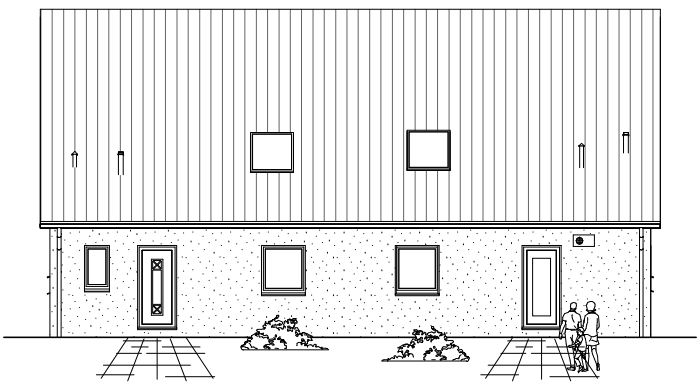

Maßstab 1 : 100

**ERDGESCHOSS
DHH-links**

59,05 m²

**ERDGESCHOSS
DHH-rechts**

58,80 m²

7.1.7

Maßstab 1 : 200

Maßstab 1 : 200

Team Massivhaus GmbH

Hollerstraße 128 Tel.: 04331/33110-0
24782 Büdelsdorf Fax: 04331/33110-9

www.team-massivhaus.de

Die Zeichnungen enthalten Sonderausstattungen!

Maßstab 1 : 100

**DACHGESCHOSS
DHH-links**
43,36 m²
**Gesamt
DHH-links**
102,41 m²