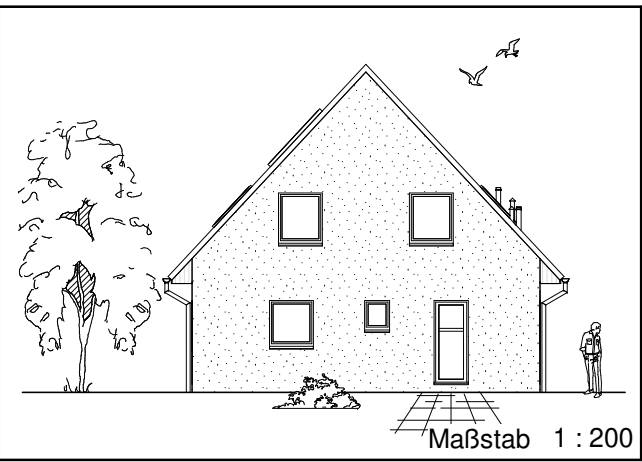

Maßstab 1 : 100

**ERDGESCHOSS
DHH-links**

59,05 m²

**ERDGESCHOSS
DHH-rechts**

58,80 m²

7.1.7

Maßstab 1 : 200

Maßstab 1 : 200

Team Massivhaus GmbH

Hollerstraße 128 Tel.: 04331/33110-0
24782 Büdelsdorf Fax: 04331/33110-9

www.team-massivhaus.de

Die Zeichnungen enthalten Sonderausstattungen!

Maßstab 1 : 100

**DACHGESCHOSS
DHH-links**
43,36 m²
**Gesamt
DHH-links**
102,41 m²

**DACHGESCHOSS
DHH-rechts**
42,33 m²
**Gesamt
DHH-rechts**
101,13 m²

7.1.7

Maßstab 1 : 200

Maßstab 1 : 200

Team Massivhaus GmbH
Hollerstraße 128 Tel.: 04331/33110-0
24782 Büdelsdorf Fax: 04331/33110-9
www.team-massivhaus.de