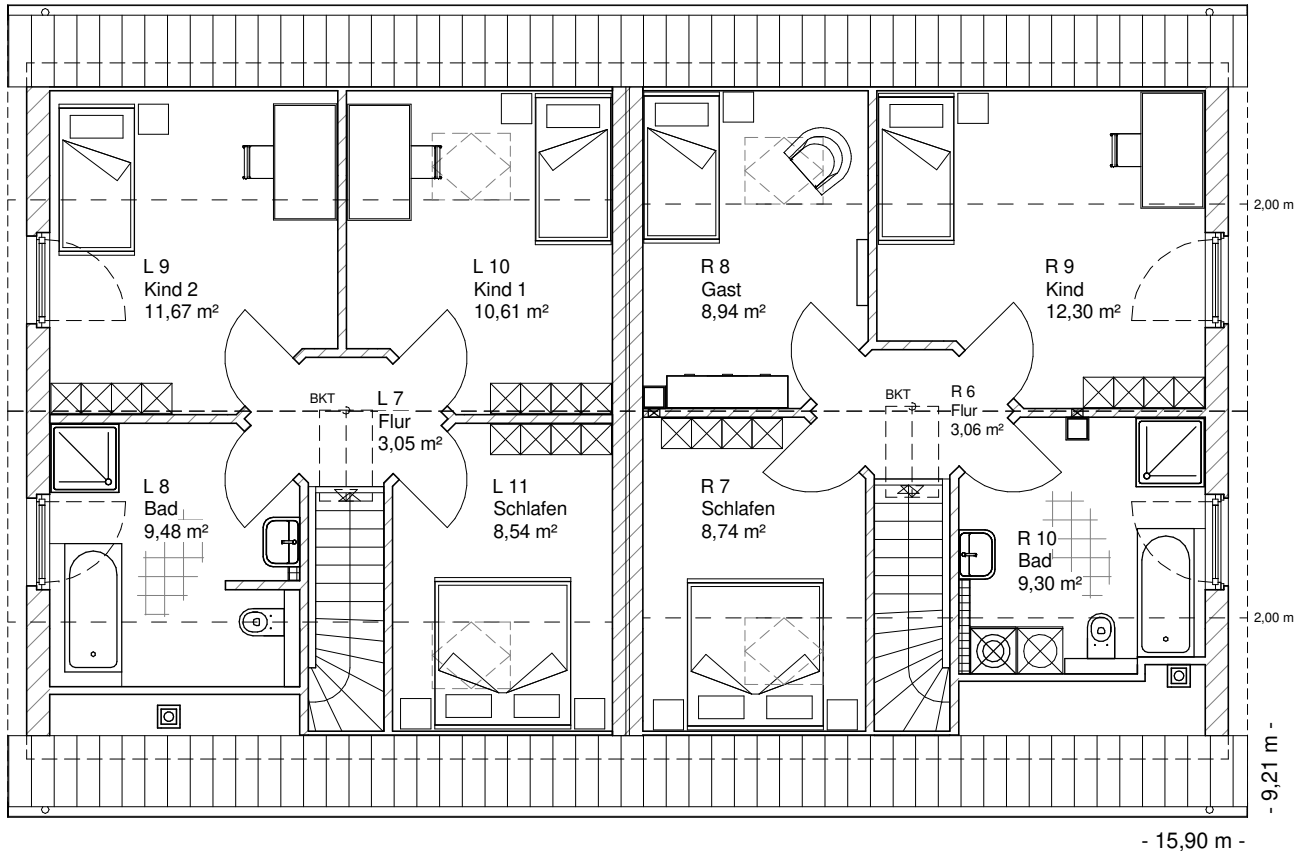

Maßstab 1 : 100

**ERDGESCHOSS
DHH-links**

59,05 m²

**ERDGESCHOSS
DHH-rechts**

58,80 m²

7.1.7

Maßstab 1 : 200

Maßstab 1 : 200

Team Massivhaus GmbH

Hollerstraße 128 Tel.: 04331/33110-0
24782 Büdelsdorf Fax: 04331/33110-9

www.team-massivhaus.de

Die Zeichnungen enthalten Sonderausstattungen!

Maßstab 1 : 100

**DACHGESCHOSS
DHH-links**
43,36 m²
**Gesamt
DHH-links**
102,41 m²

**DACHGESCHOSS
DHH-rechts**
42,33 m²
**Gesamt
DHH-rechts**
101,13 m²

7.1.7

Maßstab 1 : 200

Maßstab 1 : 200

Team Massivhaus GmbH
Hollerstraße 128 Tel.: 04331/33110-0
24782 Büdelsdorf Fax: 04331/33110-9
www.team-massivhaus.de