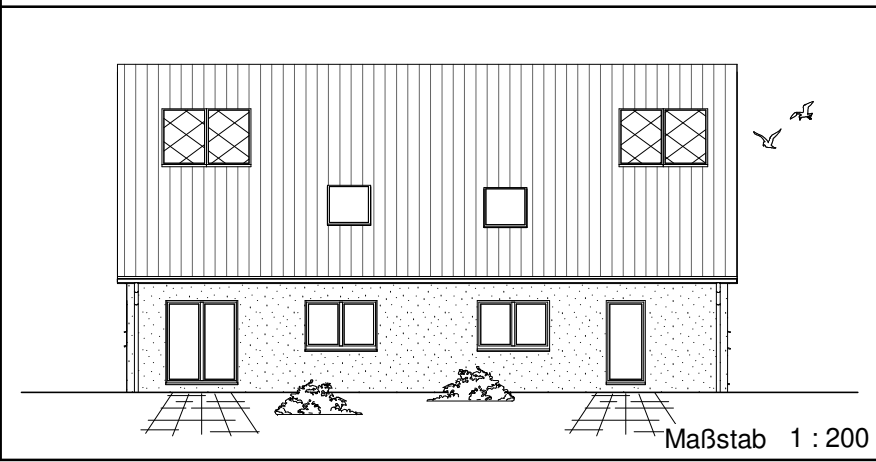

Maßstab 1 : 100

**ERDGESCHOSS
DHH-links**

59,05 m²

**ERDGESCHOSS
DHH-rechts**

58,80 m²

7.1.7

Maßstab 1 : 200

Maßstab 1 : 200

Team Massivhaus GmbH

Hollerstraße 128 Tel.: 04331/33110-0
24782 Büdelsdorf Fax: 04331/33110-9

www.team-massivhaus.de

Die Zeichnungen enthalten Sonderausstattungen!

Maßstab 1 : 100

**DACHGESCHOSS
DHH-links**
43,36 m²
**Gesamt
DHH-links**
102,41 m²

**DACHGESCHOSS
DHH-rechts**
42,33 m²
**Gesamt
DHH-rechts**
101,13 m²

7.1.7

Maßstab 1 : 200

Maßstab 1 : 200

Team Massivhaus GmbH
Hollerstraße 128 Tel.: 04331/33110-0
24782 Büdelsdorf Fax: 04331/33110-9
www.team-massivhaus.de