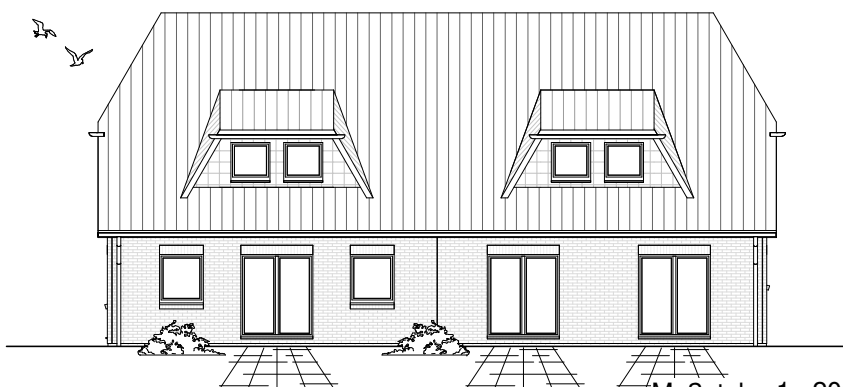

Maßstab 1 : 100

**ERDGESCHOSS
DHH-links**
59,05 m²

**ERDGESCHOSS
DHH-rechts**
58,41 m²

7.1.3

Maßstab 1 : 200

Maßstab 1 : 200

**TEAM
MASSIVHAUS**
Ihr Schlüssel zum Traumhaus

Team Massivhaus GmbH

Hollerstraße 128 Tel.: 04331/33110-0

24782 Büdelsdorf Fax: 04331/33110-9

www.team-massivhaus.de

Die Zeichnungen enthalten Sonderausstattungen!

Maßstab 1 : 100

**DACHGESCHOSS
DHH-links**

46,64 m²

**Gesamt
DHH-rechts**

105,19 m²

**DACHGESCHOSS
DHH-rechts**

46,78 m²

**Gesamt
DHH-links**

105,69 m²

7.1.3

Maßstab 1 : 200

Maßstab 1 : 200