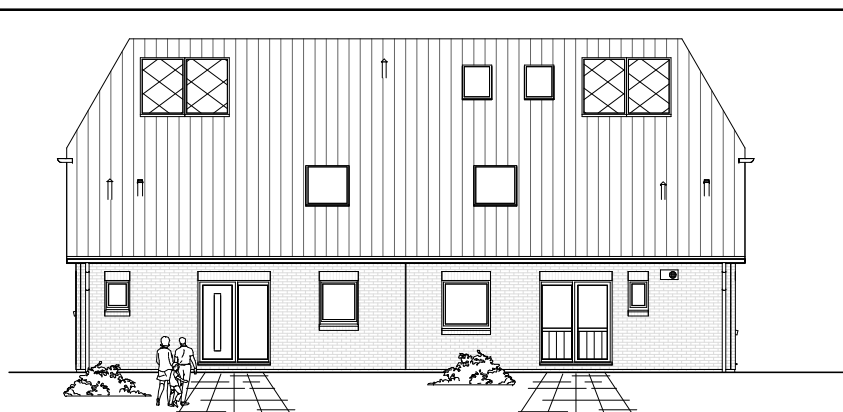

Maßstab 1 : 100

**ERDGESCHOSS
DHH-links**
59,05 m²

**ERDGESCHOSS
DHH-rechts**
58,41 m²

7.1.3

Maßstab 1 : 200

Maßstab 1 : 200

**TEAM
MASSIVHAUS**
Ihr Schlüssel zum Traumhaus

Team Massivhaus GmbH

Hollerstraße 128 Tel.: 04331/33110-0

24782 Büdelsdorf Fax: 04331/33110-9

www.team-massivhaus.de

Die Zeichnungen enthalten Sonderausstattungen!

Maßstab 1 : 100

**DACHGESCHOSS
DHH-links**

46,64 m²

**Gesamt
DHH-rechts**

105,19 m²

**DACHGESCHOSS
DHH-rechts**

46,78 m²

**Gesamt
DHH-links**

105,69 m²

7.1.3

Maßstab 1 : 200

Maßstab 1 : 200