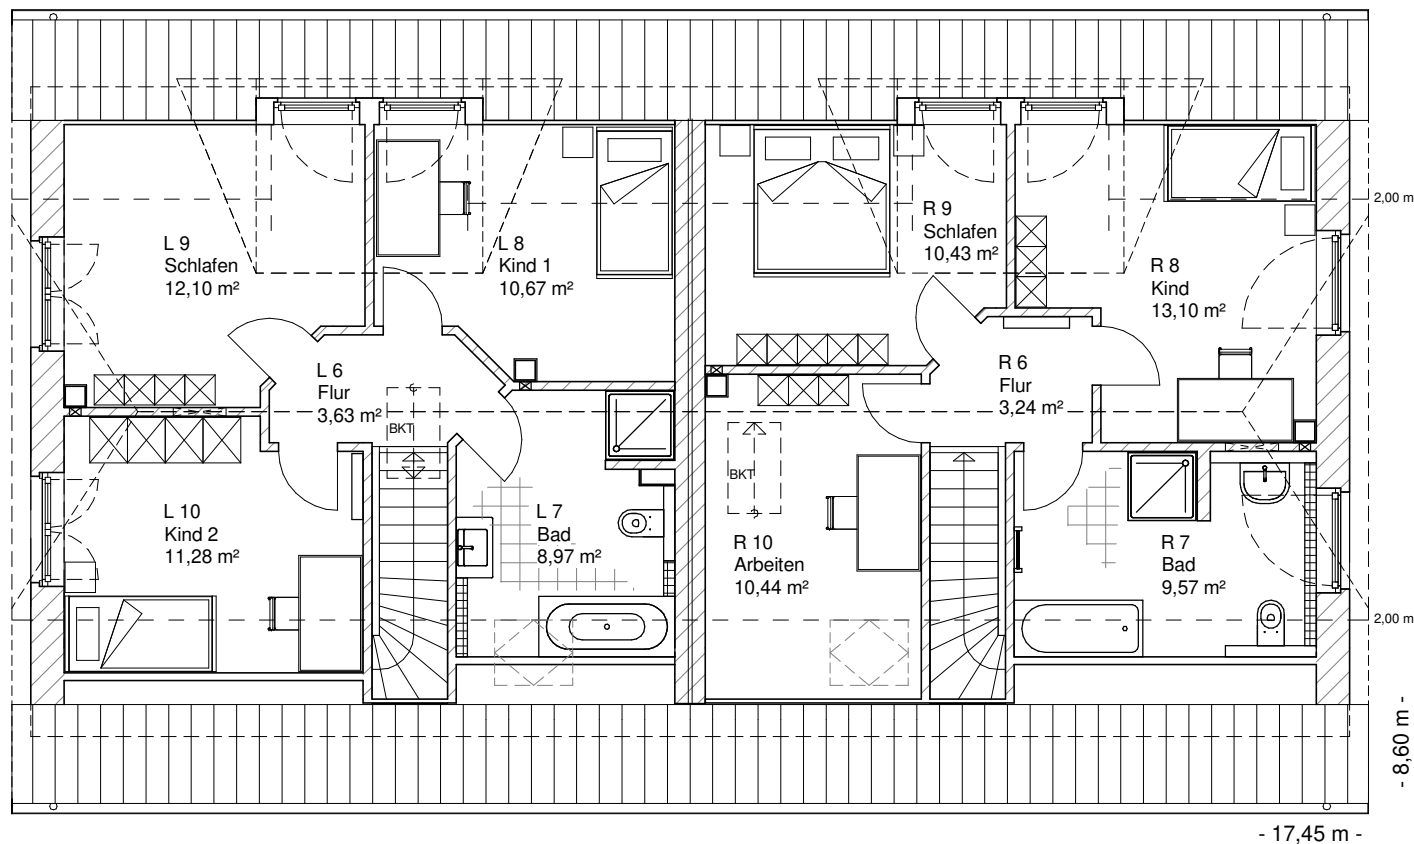

Maßstab 1 : 100

**ERDGESCHOSS
DHH-links**
59,05 m²

**ERDGESCHOSS
DHH-rechts**
58,41 m²

7.1.3

Maßstab 1 : 200

Maßstab 1 : 200

**TEAM
MASSIVHAUS**
Ihr Schlüssel zum Traumhaus

Team Massivhaus GmbH

Hollerstraße 128 Tel.: 04331/33110-0

24782 Büdelsdorf Fax: 04331/33110-9

www.team-massivhaus.de

Die Zeichnungen enthalten Sonderausstattungen!

Maßstab 1 : 100

**DACHGESCHOSS
DHH-links**

46,64 m²

**Gesamt
DHH-rechts**

105,19 m²

**DACHGESCHOSS
DHH-rechts**

46,78 m²

**Gesamt
DHH-links**

105,69 m²

7.1.3

Maßstab 1 : 200

Maßstab 1 : 200