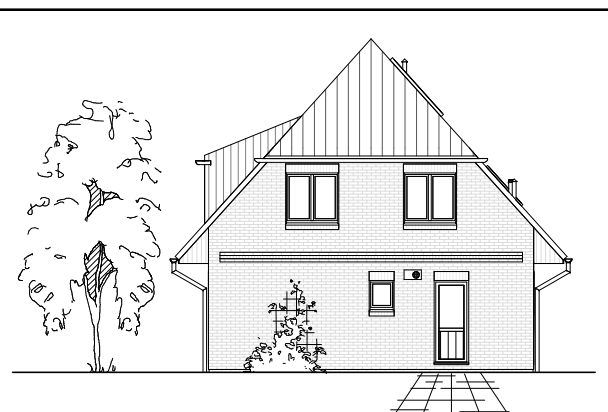

Maßstab 1 : 100

**ERDGESCHOSS
DHH-links**
59,05 m²

**ERDGESCHOSS
DHH-rechts**
58,41 m²

7.1.3

Maßstab 1 : 200

Maßstab 1 : 200

**TEAM
MASSIVHAUS**
Ihr Schlüssel zum Traumhaus

Team Massivhaus GmbH

Hollerstraße 128 Tel.: 04331/33110-0

24782 Büdelsdorf Fax: 04331/33110-9

www.team-massivhaus.de

Die Zeichnungen enthalten Sonderausstattungen!

Maßstab 1 : 100

**DACHGESCHOSS
DHH-links**

46,64 m²

**Gesamt
DHH-rechts**

105,19 m²

**DACHGESCHOSS
DHH-rechts**

46,78 m²

**Gesamt
DHH-links**

105,69 m²

7.1.3

Maßstab 1 : 200

Maßstab 1 : 200