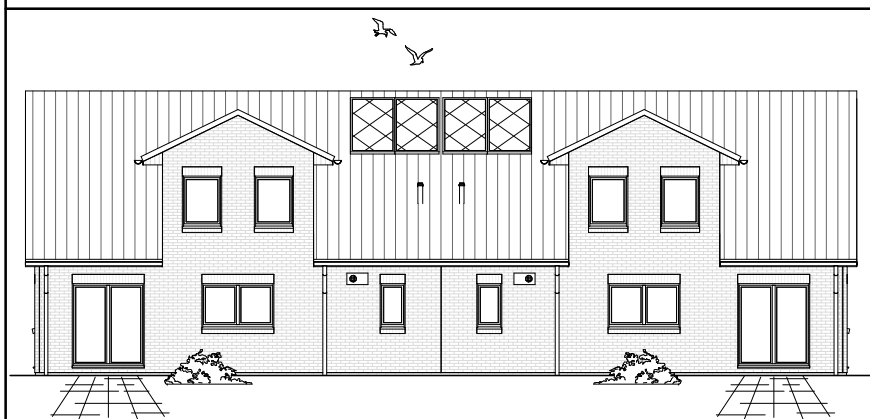

Maßstab 1 : 100

**DACHGESCHOSS
DHH-links**

43,67 m²

**Gesamt
DHH-rechts**

103,38 m²

**DACHGESCHOSS
DHH-rechts**

43,67 m²

**Gesamt
DHH-links**

103,38 m²

7.1.2

Maßstab 1 : 200

Maßstab 1 : 200

Team Massivhaus GmbH

Hollerstraße 128 Tel.: 04331/33110-0

24782 Büdelsdorf Fax: 04331/33110-9

www.team-massivhaus.de