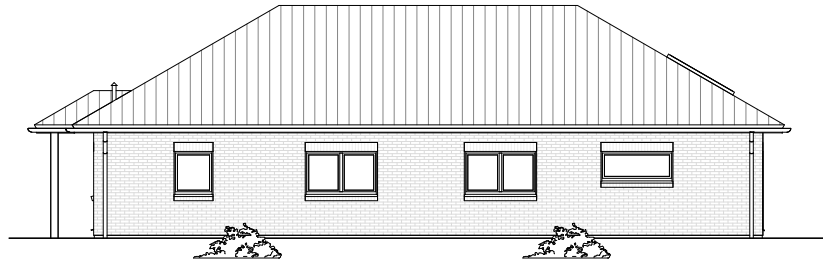

# ANSICHTEN

**TEAM  
MASSIVHAUS**

Ihr Schlüssel zum Traumhaus

**Team Massivhaus GmbH**

Hollerstraße 128 Tel.: 04331/33110-0

24782 Büdelsdorf Fax: 04331/33110-9

[www.team-massivhaus.de](http://www.team-massivhaus.de)

Die Zeichnungen enthalten Sonderausstattungen!

Maßstab 1 : 200