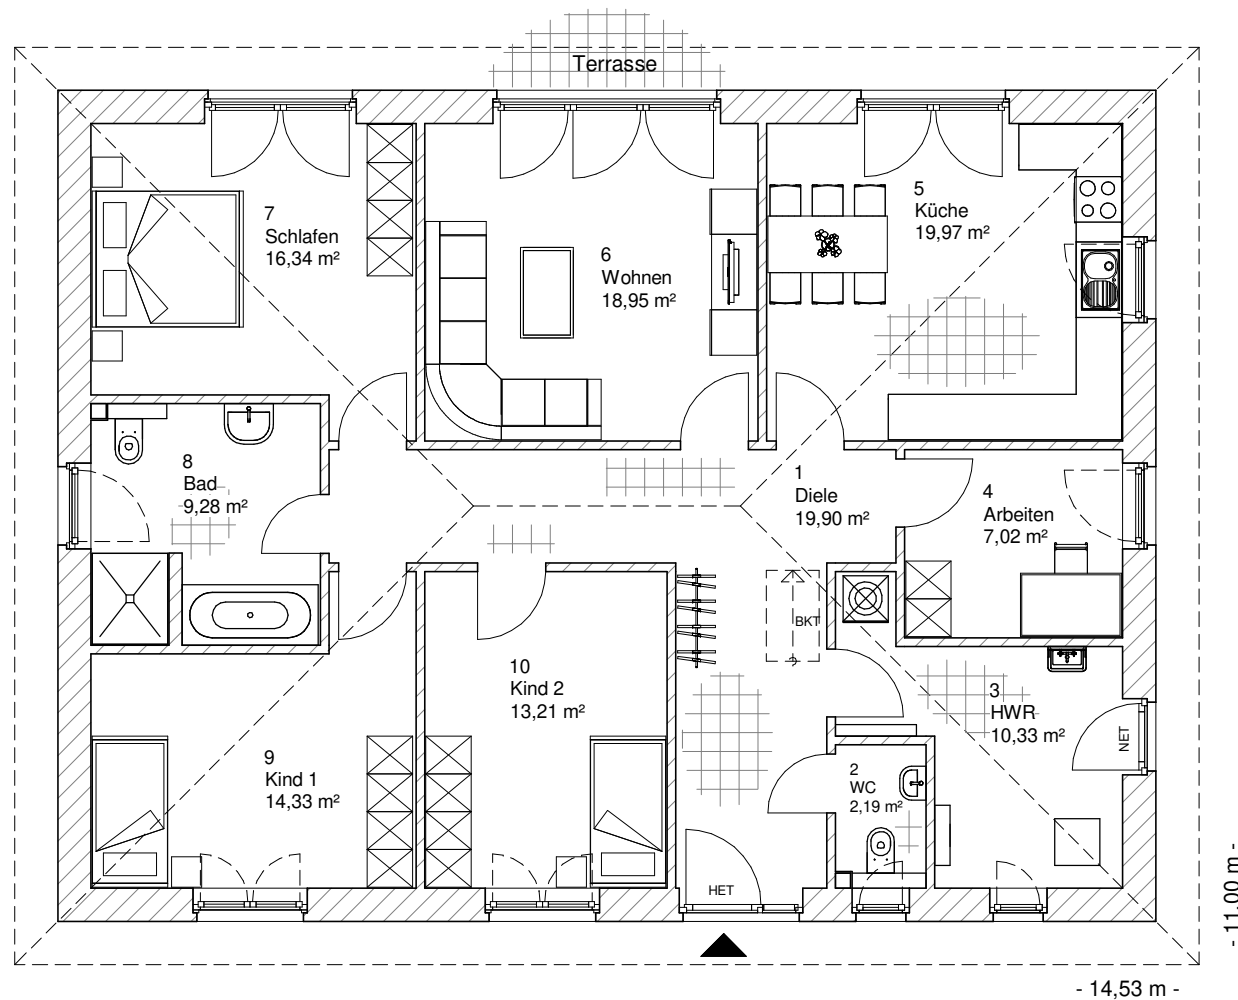

Maßstab 1 : 100

## ERDGESCHOSS

131,51 m<sup>2</sup>

3.5.3

**TEAM**  
**MASSIVHAUS**

Ihr Schlüssel zum Traumhaus

**Team Massivhaus GmbH**

Hollerstraße 128 Tel.: 04331/33110-0

24782 Büdelsdorf Fax: 04331/33110-9

Die Zeichnungen enthalten Sonderausstattungen!

Maßstab 1 : 200