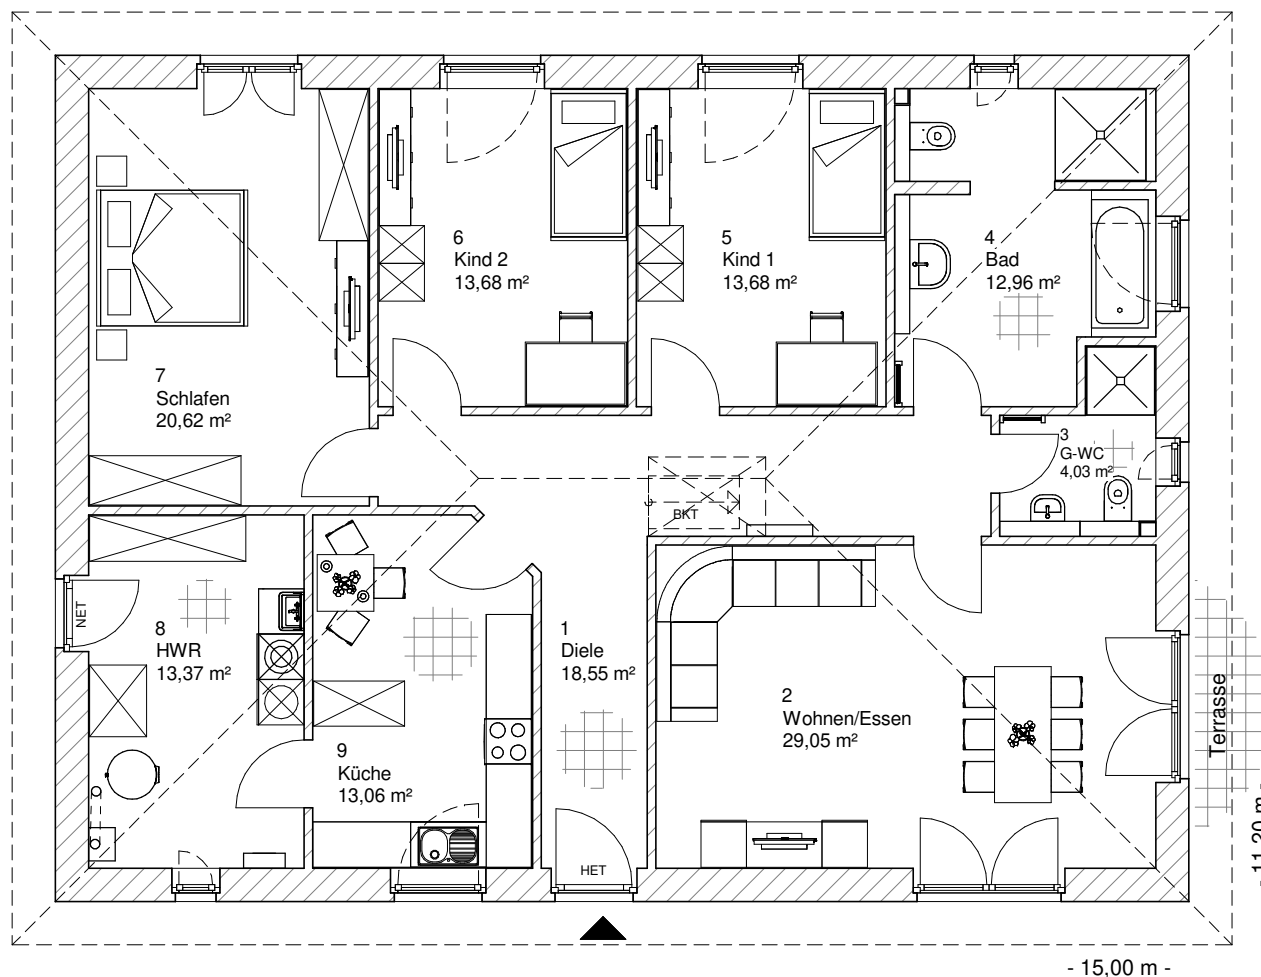

Maßstab 1 : 100

ERDGESCHOSS

138,99 m²

3.5.2

Team Massivhaus GmbH

Hollerstraße 128 Tel.: 04331/33110-0

24782 Büdelsdorf Fax: 04331/33110-9

www.team-massivhaus.de

www.team-massivhaus.de

Die Zeichnungen enthalten Sonderausstattungen!

Maßstab 1 : 200