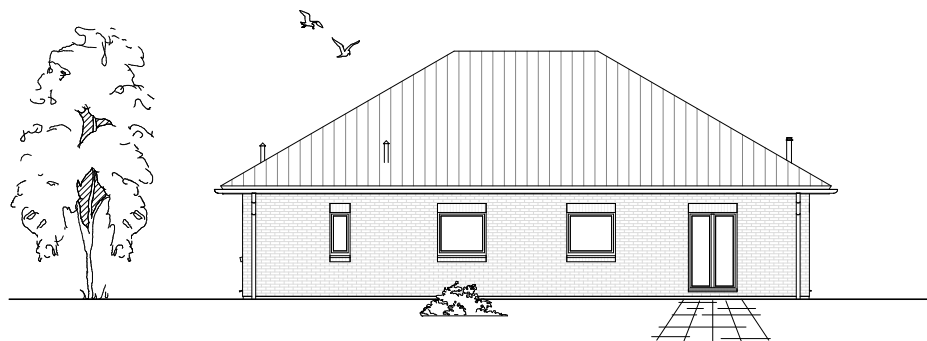

Maßstab 1 : 100

ERDGESCHOSS

138,99 m²

3.5.2

Team Massivhaus GmbH

Hollerstraße 128 Tel.: 04331/33110-0

24782 Büdelsdorf Fax: 04331/33110-9

www.team-massivhaus.de

Die Zeichnungen enthalten Sonderausstattungen!

3.5.2

ANSICHTEN

**TEAM
MASSIVHAUS**

Ihr Schlüssel zum Traumhaus

Team Massivhaus GmbH

Hollerstraße 128 Tel.: 04331/33110-0

24782 Büdelsdorf Fax: 04331/33110-9

www.team-massivhaus.de

Die Zeichnungen enthalten Sonderausstattungen!

Maßstab 1 : 200