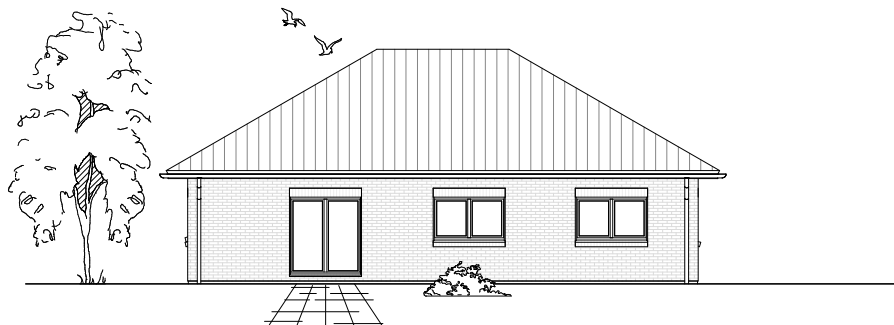

3.4.8

ANSICHTEN

**TEAM
MASSIVHAUS**

Ihr Schlüssel zum Traumhaus

Team Massivhaus GmbH

Hollerstraße 128 Tel.: 04331/33110-0

24782 Büdelsdorf Fax: 04331/33110-9

www.team-massivhaus.de

Die Zeichnungen enthalten Sonderausstattungen!

Maßstab 1 : 200