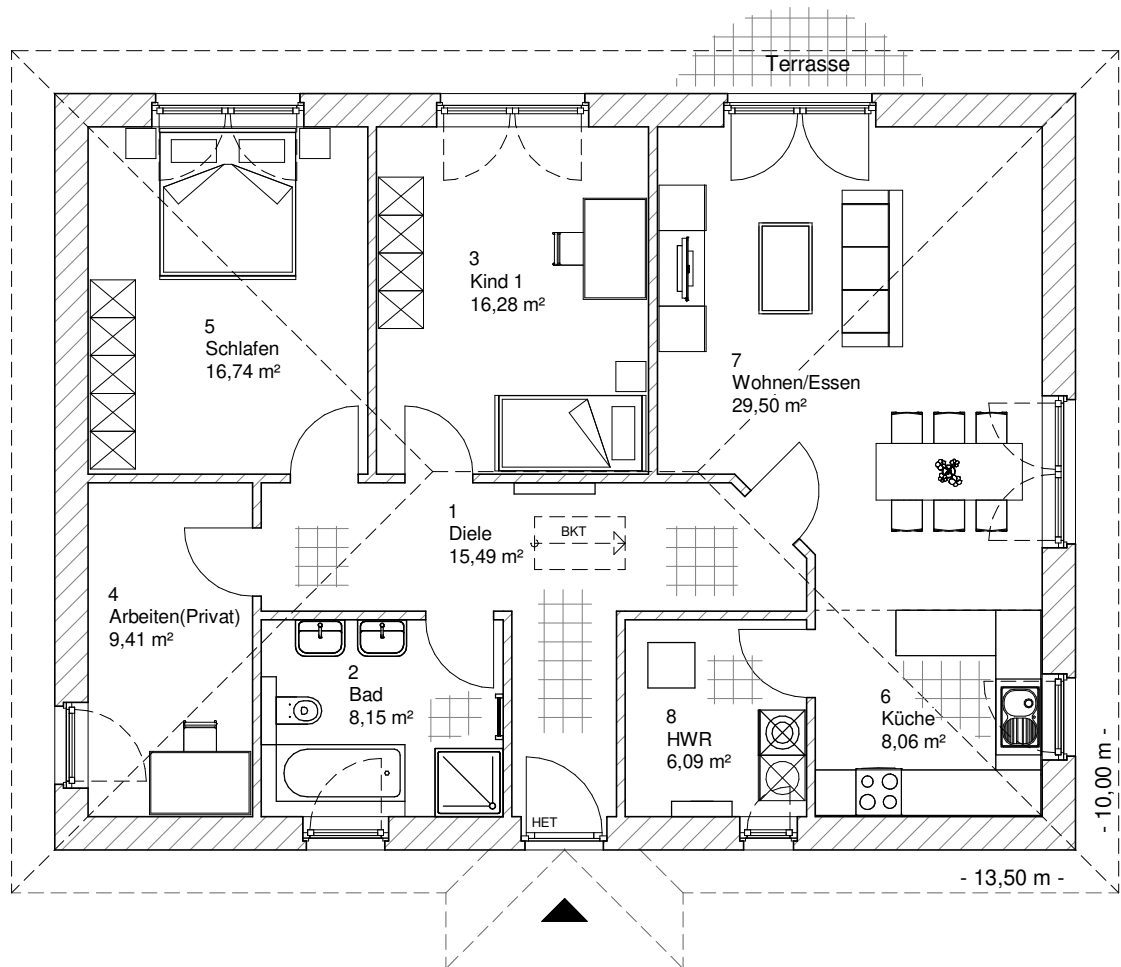

3.4.8

ERDGESCHOSS

109,71 m²

**TEAM
MASSIVHAUS**

Ihr Schlüssel zum Traumhaus

Team Massivhaus GmbH

Hollerstraße 128 Tel.: 04331/33110-0

24782 Büdelsdorf Fax: 04331/33110-9

www.team-massivhaus.de

Die Zeichnungen enthalten Sonderausstattungen!

Maßstab 1 : 100

3.4.8

ANSICHTEN

**TEAM
MASSIVHAUS**

Ihr Schlüssel zum Traumhaus

Team Massivhaus GmbH