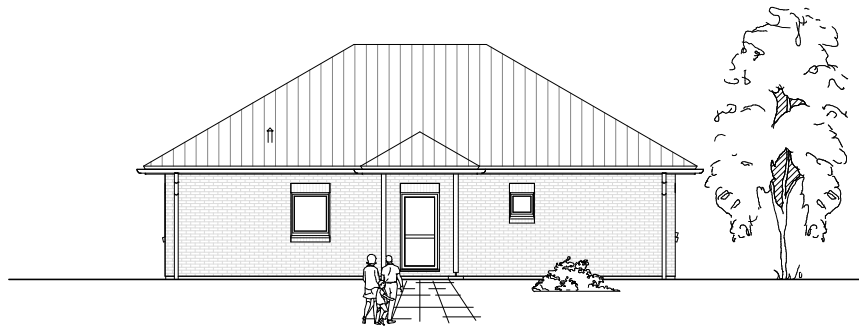

3.4.8

ANSICHTEN

**TEAM
MASSIVHAUS**

Ihr Schlüssel zum Traumhaus

Team Massivhaus GmbH

Hollerstraße 128 Tel.: 04331/33110-0

24782 Büdelsdorf Fax: 04331/33110-9

www.team-massivhaus.de

Die Zeichnungen enthalten Sonderausstattungen!

Maßstab 1 : 200