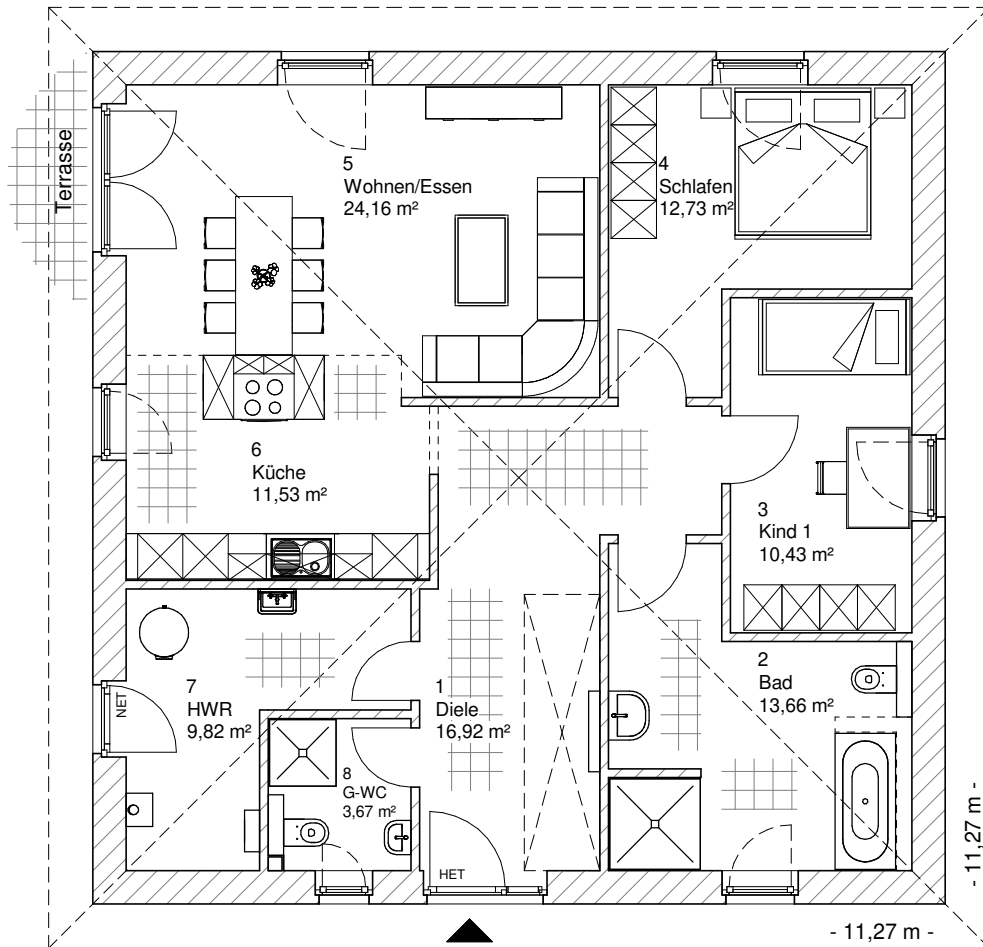

3.4.6

ERDGESCHOSS

102,91 m²

**TEAM
MASSIVHAUS**

Ihr Schlüssel zum Traumhaus

Team Massivhaus GmbH

Hollerstraße 128 Tel.: 04331/33110-0

24782 Büdelsdorf Fax: 04331/33110-9

www.team-massivhaus.de

Die Zeichnungen enthalten Sonderausstattungen!

Maßstab 1 : 100

3.4.6

ANSICHTEN

**TEAM
MASSIVHAUS**

Ihr Schlüssel zum Traumhaus

Team Massivhaus GmbH