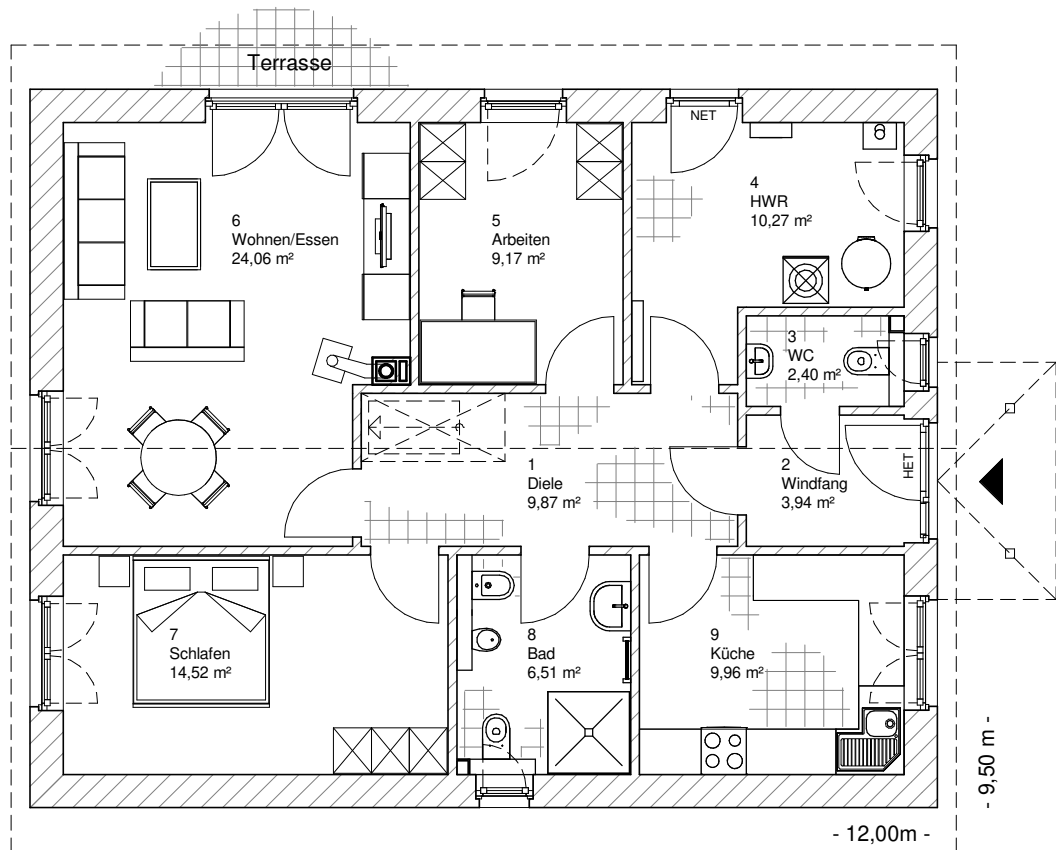

3.3.4

ERDGESCHOSS

90,72 m²

**TEAM
MASSIVHAUS**

Ihr Schlüssel zum Traumhaus

Team Massivhaus GmbH

Hollerstraße 128 Tel.: 04331/33110-0

24782 Büdelsdorf Fax: 04331/33110-9

www.team-massivhaus.de

Die Zeichnungen enthalten Sonderausstattungen!