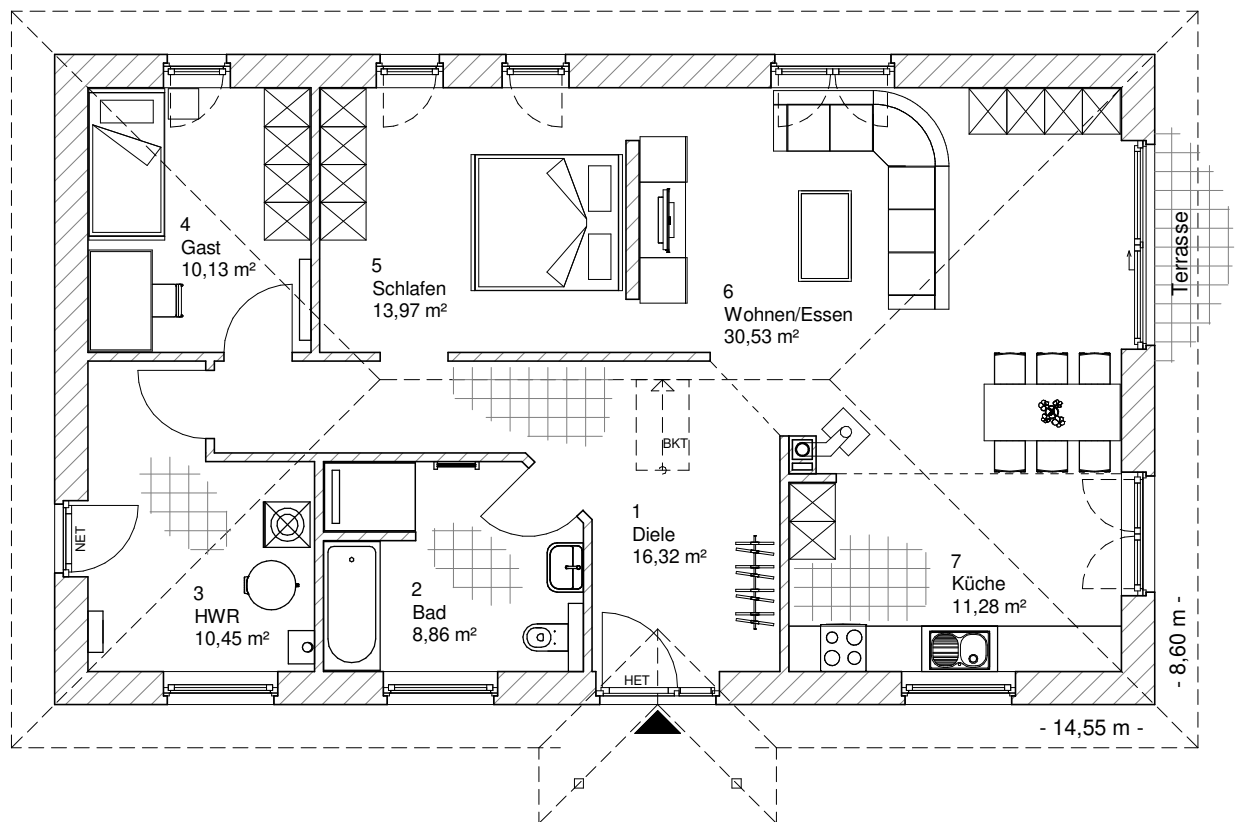

3.3.2

ERDGESCHOSS

101,54 m²

**TEAM
MASSIVHAUS**

Ihr Schlüssel zum Traumhaus

Team Massivhaus GmbH

Hollerstraße 128 Tel.: 04331/33110-0

24782 Büdelsdorf Fax: 04331/33110-9

www.team-massivhaus.de

Die Zeichnungen enthalten Sonderausstattungen!

Maßstab 1 : 100

3.3.2

ANSICHTEN

**TEAM
MASSIVHAUS**

Ihr Schlüssel zum Traumhaus

Team Massivhaus GmbH