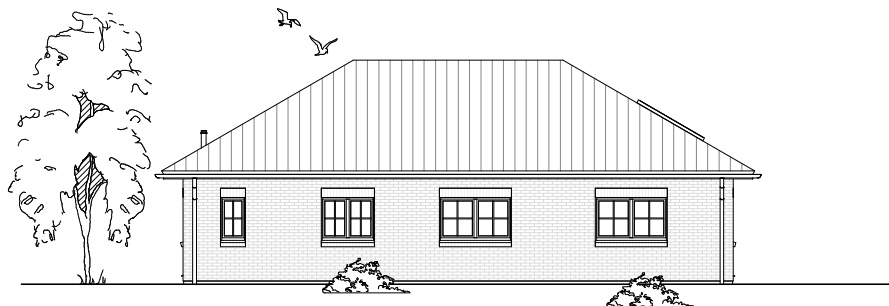

3.3.1

ANSICHTEN

**TEAM
MASSIVHAUS**

Ihr Schlüssel zum Traumhaus

Team Massivhaus GmbH

Hollerstraße 128 Tel.: 04331/33110-0

24782 Büdelsdorf Fax: 04331/33110-9

www.team-massivhaus.de

Die Zeichnungen enthalten Sonderausstattungen!

Maßstab 1 : 200