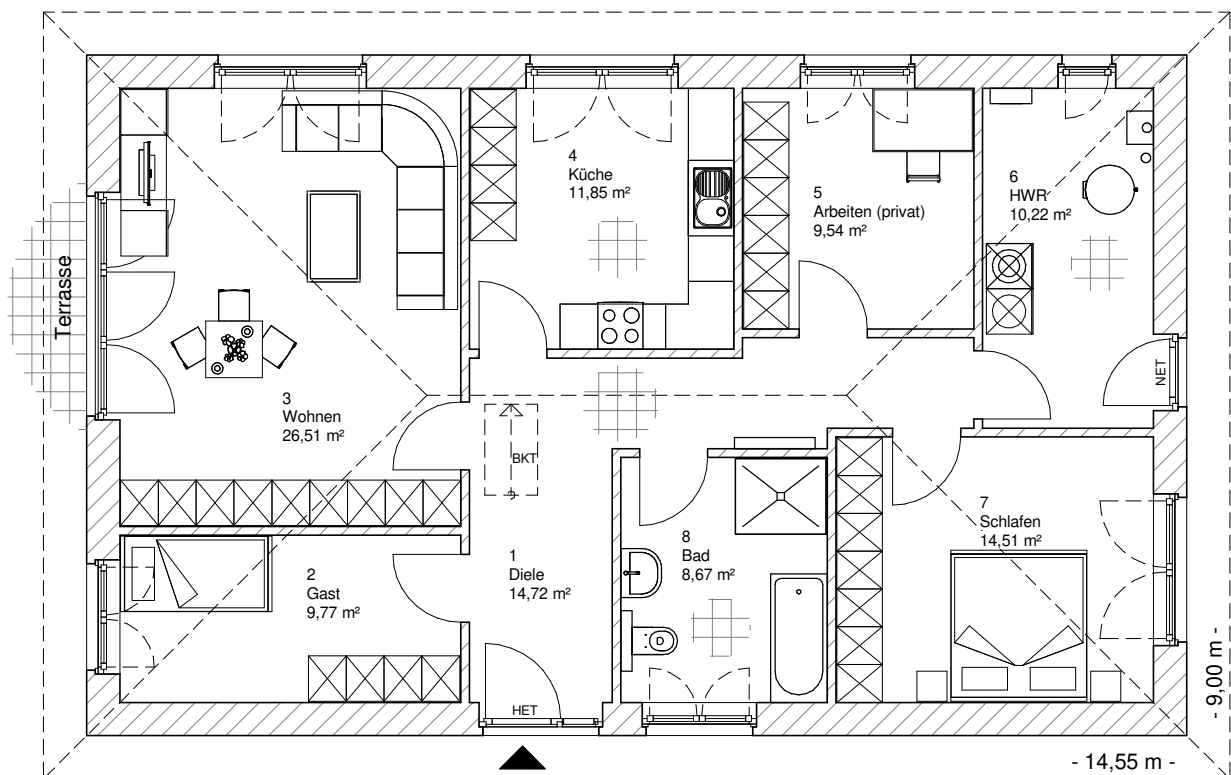

3.3.1

ERDGESCHOSS

105,79 m²

**TEAM
MASSIVHAUS**

Ihr Schlüssel zum Traumhaus

Team Massivhaus GmbH

Hollerstraße 128 Tel.: 04331/33110-0

24782 Büdelsdorf Fax: 04331/33110-9

www.team-massivhaus.de

Die Zeichnungen enthalten Sonderausstattungen!

Maßstab 1 : 100

3.3.1

ANSICHTEN

**TEAM
MASSIVHAUS**

Ihr Schlüssel zum Traumhaus

Team Massivhaus GmbH