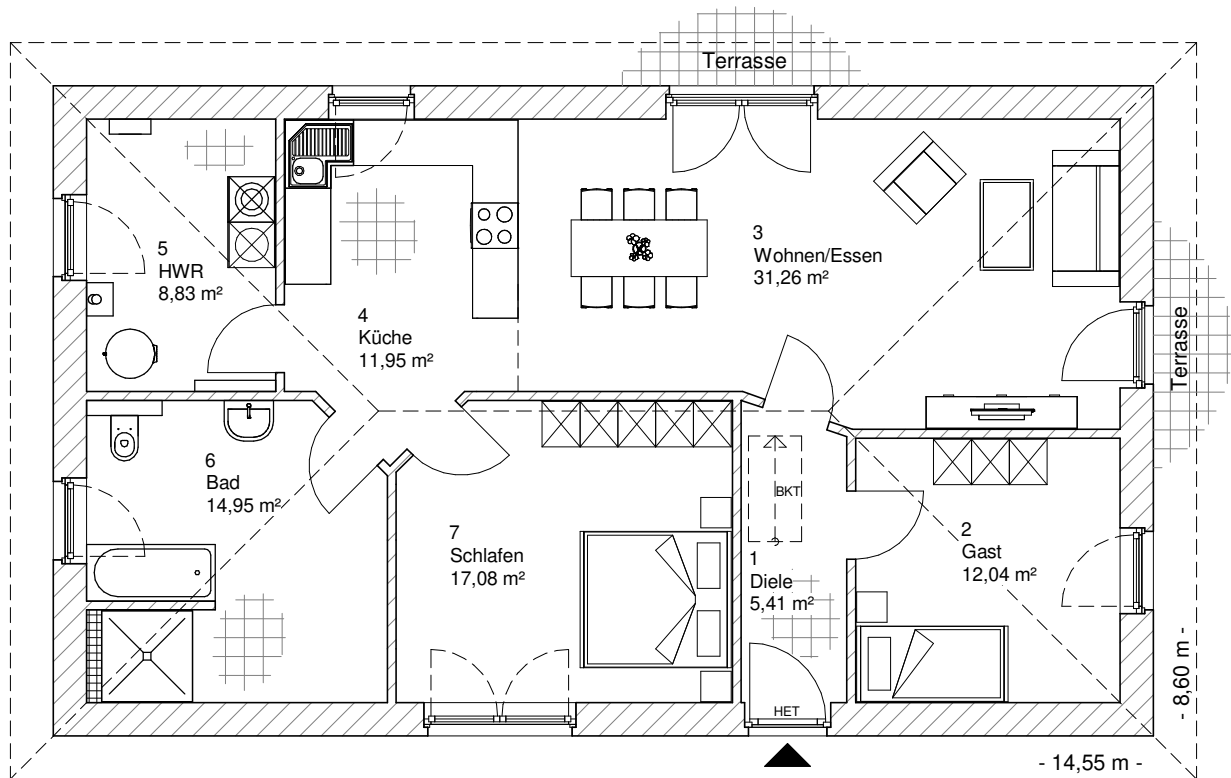

3.2.2

ERDGESCHOSS

101,51 m²

**TEAM
MASSIVHAUS**

Ihr Schlüssel zum Traumhaus

Team Massivhaus GmbH

Hollerstraße 128 Tel.: 04331/33110-0

24782 Büdelsdorf Fax: 04331/33110-9

www.team-massivhaus.de

Die Zeichnungen enthalten Sonderausstattungen!